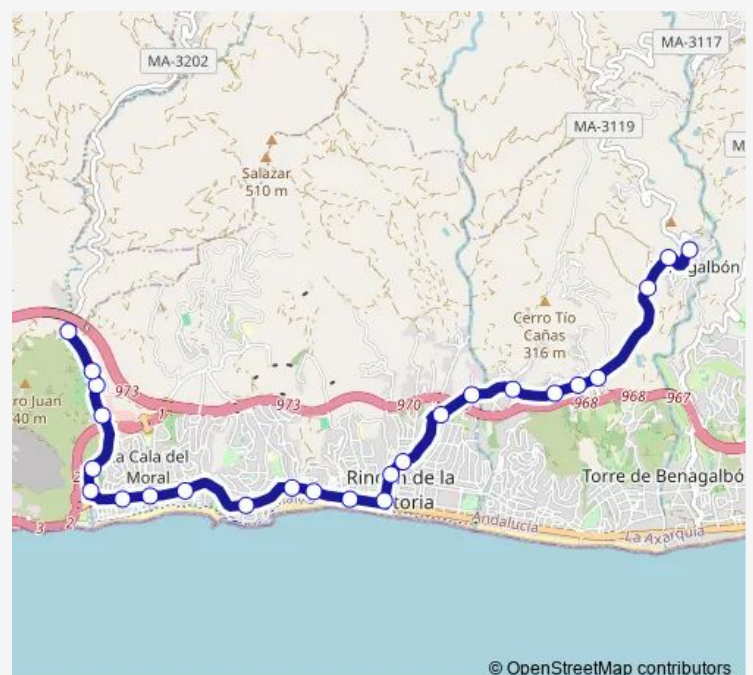

Thursday 07:45-14:00

Friday 07:45-14:00

Saturday —

Sunday —

Route info

Direction: Las Tres Marías

Stops: 37

Trip Duration: 0 hour 26 min

© OpenStreetMap contributors

R-2 — Los Delgado-Centro Comercial-Lo Cea-Benagalbón

BusMaps

Piscina Huerta Julian

Gasolinera

Pepa Flores V

Cuartel V

La Marina (Torre De Benagalbón Cp)

Río Benagalbón V

Carpintería V

Benagalbón (Urbano)

Direction

Benagalbón (Urbano) — Las Tres Marías

25 stops

[Open route schedule](#)

Benagalbón (Urbano)

Route schedule

Benagalbón (Urbano) — Las Tres Marías

Monday 07:30-14:30

Tuesday 07:30-14:30

Wednesday 07:30-14:30

Thursday 07:30-14:30

Friday 07:30-14:30

Saturday —