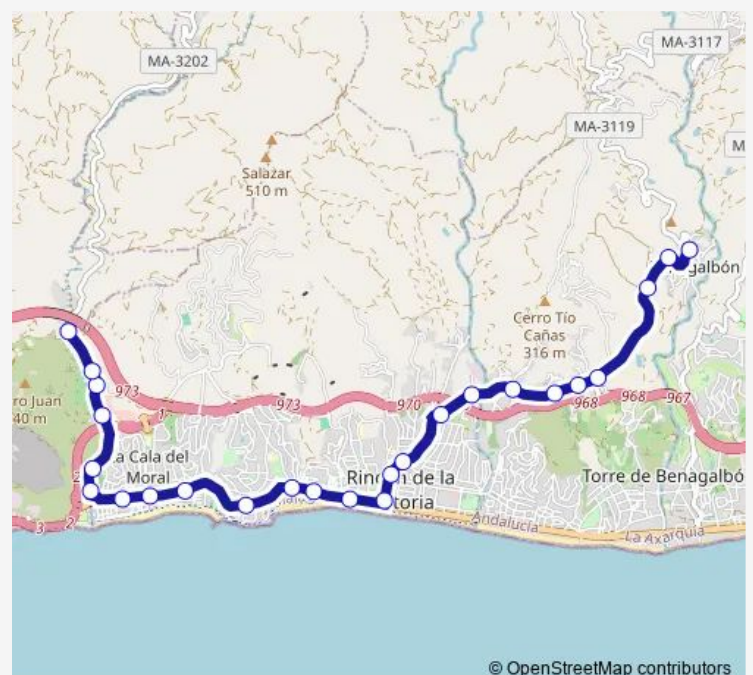

Thursday 07:45-14:00

Friday 07:45-14:00

Saturday —

Sunday —

Route info

Direction: Las Tres Marías

Stops: 37

Trip Duration: 0 hour 26 min

© OpenStreetMap contributors

R-2 — Los Delgado-Centro Comercial-Lo Cea-Benagalbón

BusMaps

Piscina Huerta Julian

Gasolinera

Pepa Flores V

Cuartel V

La Marina (Torre De Benagalbón Cp)

Río Benagalbón V

Carpintería V

Benagalbón (Urbano)

Direction

Benagalbón (Urbano) — Las Tres Marías

25 stops

[Open route schedule](#)

Benagalbón (Urbano)

Route schedule

Benagalbón (Urbano) — Las Tres Marías

Monday 07:30-14:30

Tuesday 07:30-14:30

Wednesday 07:30-14:30

Thursday 07:30-14:30

Friday 07:30-14:30

Saturday —