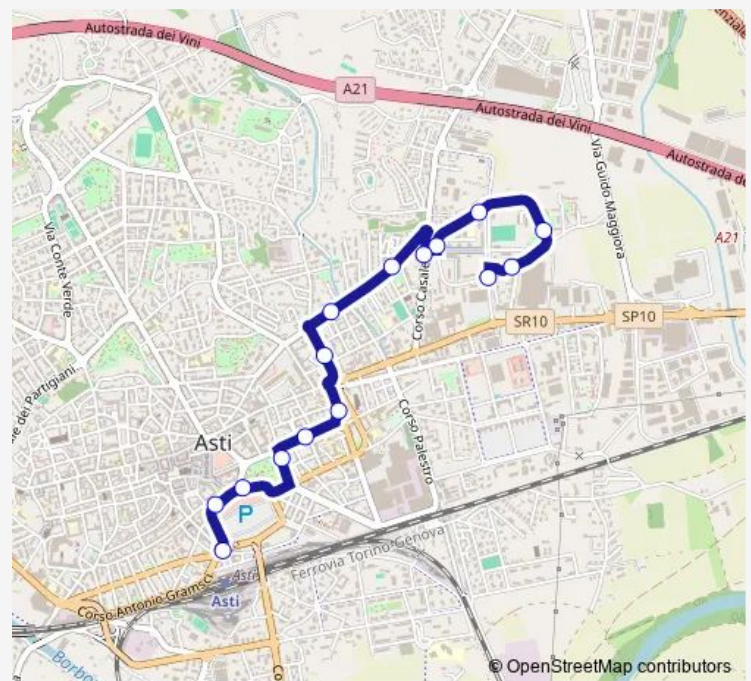

ASTI - VIA UNGARETTI 20

ASTI - VIA UNGARETTI 40

ASTI - VIA FENOGLIO

ALBA - VIA P. A. GRAZIANO

ASTI - CORSO CASALE, 110

ASTI - CORSO VOLTA - VIA BORELLI

ASTI - CORSO VOLTA - VIA PAGLIANI

ASTI - VIA MONTE RAINERO 30

ASTI - VIA CALOSSO - VIA RICCIARDI

ASTI - CORSO VITTORIA - VIA PASCOLI

ASTI - VIA ROSSELLI

ASTI - CORSO EINAUDI - RAMPA GIARDINI

ASTI - CORSO EINAUDI - MERCATO

ASTI - PIAZZALE ANTISTANTE F.S. - PIAZZA MARCONI

Route schedule

ASTI - VIA MONTI - VIA PAVESE — ASTI - PIAZZALE ANTISTANTE F.S. - PIAZZA MARCONI

Monday	07:18
Tuesday	07:18
Wednesday	07:18
Thursday	—
Friday	07:18
Saturday	07:18
Sunday	—

Route info

Direction: ASTI - VIA MONTI - VIA PAVESE

Stops: 15

Trip Duration: 0 hour 15 min

R 2 — Rinforzo DA Quartiere Praia

R 2 Bus time schedules and route maps are available in an offline PDF at busmaps.com. Use the busmaps.com website to see live bus times, train schedule or subway schedule, and step-by-step directions for all public transit in Asti