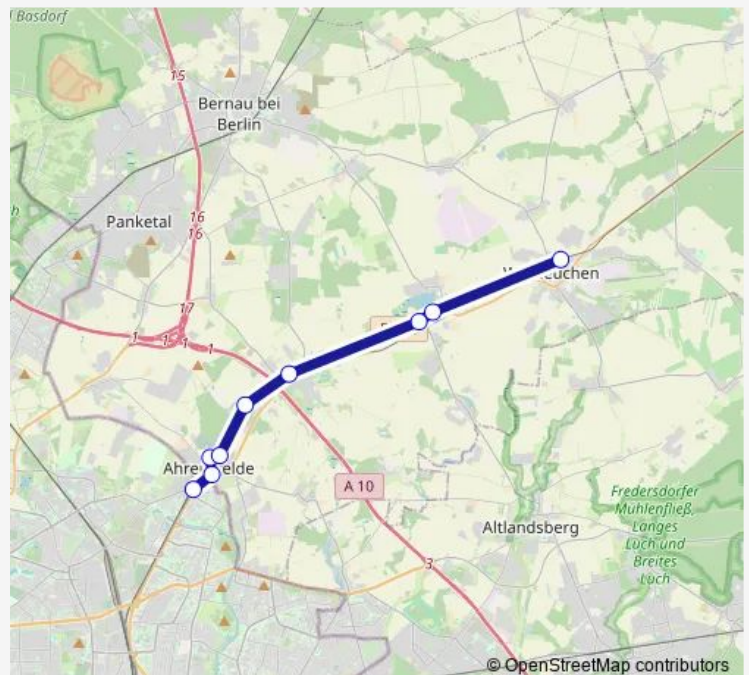

### Direction

S Ahrensfelde Bhf (Berlin) — Werneuchen, Bahnhof

9 stops

[Open route schedule](#)

S Ahrensfelde Bhf (Berlin)

Ahrensfelde, Kirche

Ahrensfelde, Bahnhof Friedhof

Ahrensfelde, Kirschenallee

Blumberg (BAR), Rehhahn Bhf

Blumberg (BAR), Bahnhof

Seefeld (Mark), Eichenstr.

Seefeld (Mark), Dorf

Werneuchen, Bahnhof

### Route schedule

S Ahrensfelde Bhf (Berlin) — Werneuchen, Bahnhof

Monday —

Tuesday —

Wednesday 22:36

Thursday 22:36

Friday —

Saturday —

### Route info

Direction: S Ahrensfelde Bhf (Berlin)

Stops: 9

Trip Duration: 0 hour 42 min