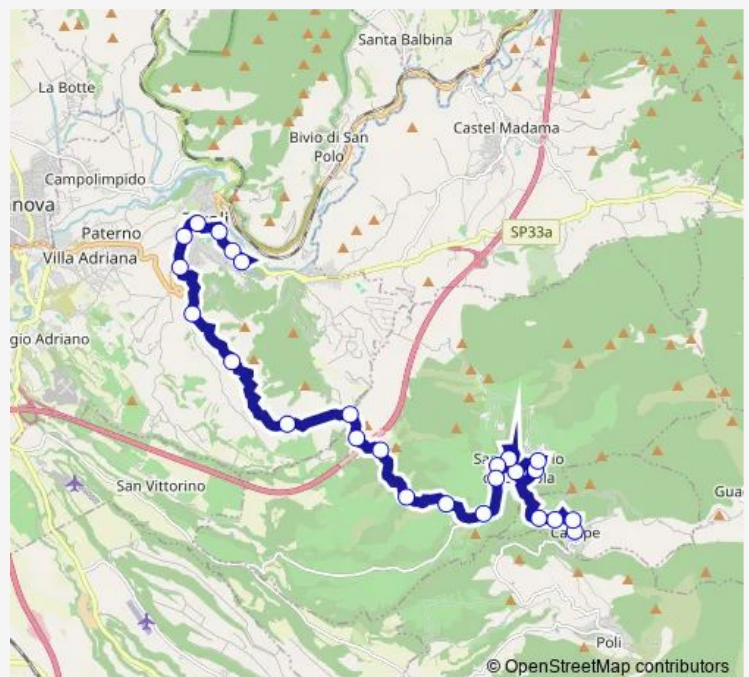

Bus Casape - Tivoli # Tv030d

[Go to website](#)

Direction

Casape | Piazza Vittorio Emanuele # f12127 — Tivoli | Largo Saragat Ist. L.Spallanzani # f00005

25 stops

[Open route schedule](#)

- Casape | Piazza Vittorio Emanuele # f12127
- Casape | Via Sorgenti # f12128
- Casape | Corso Marconi, 103 # f12129
- Casape | Corso Marconi, 99 # f12130
- SAN Gregorio | Carabinieri # f12131
- SAN Gregorio | Corso Marconi Via Gallette # f12132
- SAN Gregorio | Castello Brancaccio # f12133
- SAN Gregorio | Via Reg. Margherita # f12134
- SAN Gregorio | Cimitero # f12135
- SAN Gregorio | Via Olmi Oscuri # f12136
- SAN Gregorio | Via Faustiana # f12137
- SAN Gregorio | Str. Provinciale (Km 10) # f12138
- SAN Gregorio | Str. Provinciale (Km 9) # f12139
- SAN Gregorio | Str. Provinciale (Km 8) # f12140
- SAN Gregorio | Str. Provinciale (Km 7) # f12141
- Tivoli | Str. S. Gregorio (Km 6.8) # f12142
- Tivoli | Str. S. Gregorio, 24 # f12143
- Tivoli | Str. S. Gregorio (Villa Santa Maria) # f12144
- Tivoli | Str. S. Gregorio (Colle Ripoli) # f12145
- Tivoli | Viale Cassiano Via Villa Braschi # f12146
- Tivoli | Ist. Superiore via Tiburto # f12147

Route schedule

Casape | Piazza Vittorio Emanuele # f12127 — Tivoli | Largo Saragat Ist. L.Spallanzani # f00005

Monday	07:15
Tuesday	07:15
Wednesday	07:15
Thursday	07:15
Friday	07:15
Saturday	07:15
Sunday	—

Route info

Direction: Casape | Piazza Vittorio Emanuele # f12127

Stops: 25

Trip Duration: 0 hour 40 min

Casape - Tivoli # Tv030d

Tivoli | Piazzale Nazioni Unite # f8977

Tivoli | Via Empolitana (Ospedale) # f11834

Tivoli | Via Empolitana Via Toti # f11835

Tivoli | Largo Saragat Ist. L.Spallanzani # f00005

Bus time schedules and route maps are available in an offline PDF at busmaps.com. Use the busmaps.com website to see live bus times, train schedule or subway schedule, and step-by-step directions for all public transit in San Gregorio da Sassola