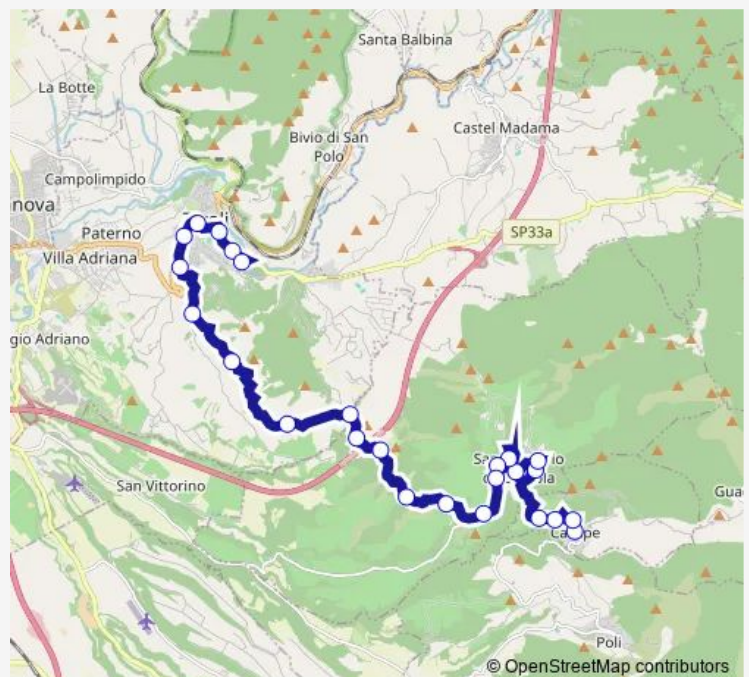

Bus Casape - Tivoli # Tv030d

[Go to website](#)

Direction

Casape | Piazza Vittorio Emanuele # f12127 — Tivoli | Largo Saragat Ist. L.Spallanzani # f00005

25 stops

[Open route schedule](#)

- Casape | Piazza Vittorio Emanuele # f12127
- Casape | Via Sorgenti # f12128
- Casape | Corso Marconi, 103 # f12129
- Casape | Corso Marconi, 99 # f12130
- SAN Gregorio | Carabinieri # f12131
- SAN Gregorio | Corso Marconi Via Gallette # f12132
- SAN Gregorio | Castello Brancaccio # f12133
- SAN Gregorio | Via Reg. Margherita # f12134
- SAN Gregorio | Cimitero # f12135
- SAN Gregorio | Via Olmi Oscuri # f12136
- SAN Gregorio | Via Faustiana # f12137
- SAN Gregorio | Str. Provinciale (Km 10) # f12138
- SAN Gregorio | Str. Provinciale (Km 9) # f12139
- SAN Gregorio | Str. Provinciale (Km 8) # f12140
- SAN Gregorio | Str. Provinciale (Km 7) # f12141
- Tivoli | Str. S. Gregorio (Km 6.8) # f12142
- Tivoli | Str. S. Gregorio, 24 # f12143
- Tivoli | Str. S. Gregorio (Villa Santa Maria) # f12144
- Tivoli | Str. S. Gregorio (Colle Ripoli) # f12145
- Tivoli | Viale Cassiano Via Villa Braschi # f12146
- Tivoli | Ist. Superiore via Tiburto # f12147

Route schedule

Casape | Piazza Vittorio Emanuele # f12127 — Tivoli | Largo Saragat Ist. L.Spallanzani # f00005

Monday	07:15
Tuesday	07:15
Wednesday	07:15
Thursday	07:15
Friday	07:15
Saturday	07:15
Sunday	—

Route info

Direction: Casape | Piazza Vittorio Emanuele # f12127

Stops: 25

Trip Duration: 0 hour 40 min

Casape - Tivoli # Tv030d

TIVOLI | Piazzale Nazioni Unite # f8977

Tivoli | Via Empolitana (Ospedale) # f11834

Tivoli | Via Empolitana Via Toti # f11835

Tivoli | Largo Saragat Ist. L.Spallanzani # f00005

Bus time schedules and route maps are available in an offline PDF at busmaps.com. Use the busmaps.com website to see live bus times, train schedule or subway schedule, and step-by-step directions for all public transit in San Gregorio da Sassola