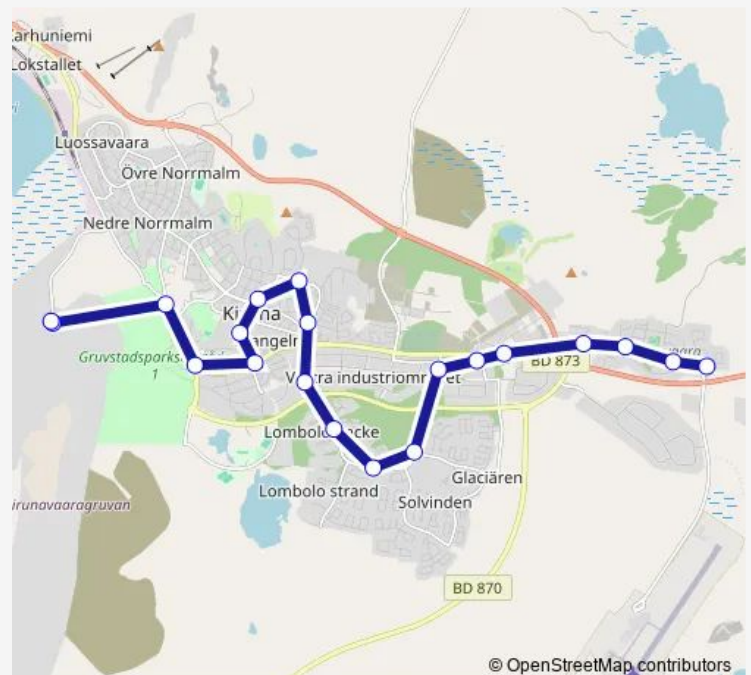

Tuolluvaara-kiosken Kiruna

Linbanevägen Kiruna

Kiruna Stadshustorget

Uttervägen Kiruna

Kiruna Jägaregatan

Kiruna Sporthallen

Kiruna OK-parken

Route schedule

Tuolluvaara Vändplan — Kiruna OK-parken

Monday 07:25

Tuesday 07:25

Wednesday 07:25

Thursday 07:25

Friday 07:25

Saturday —

Sunday —

Route info

Direction: Tuolluvaara Vändplan

Stops: 9

Trip Duration: 0 hour 15 min

© OpenStreetMap contributors

■ Röd.

BusMaps

Direction

Route info

Direction: Tuolluvaara Vändplan

Stops: 20

Trip Duration: 0 hour 30 min

Direction

Kiruna OK-parken — Tuolluvaara Vändplan

10 stops

[Open route schedule](#)