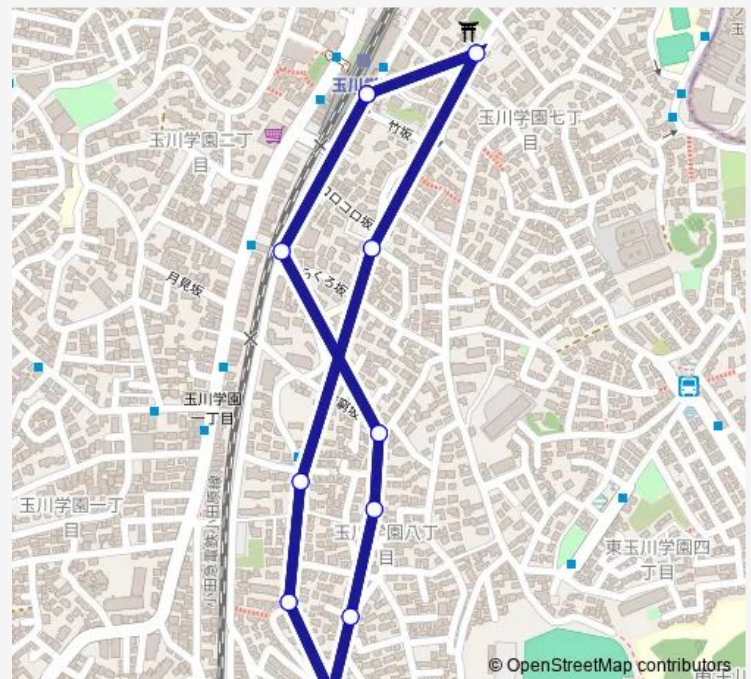

## Bus 玉ちゃんバス：南ルート

[Go to website](#)

松見ヶ丘西

松見ヶ丘南

松見ヶ丘尾根

松見ヶ丘東

無窮坂上

のらくろ坂下

玉川学園前駅南口

### Route schedule

玉川学園前駅南口 — 玉川学園前駅南口

Monday 07:00-15:37

Tuesday 07:00-15:37

Wednesday 07:00-15:37

Thursday 07:00-15:37

Friday 07:00-15:37

Saturday 09:37-15:37

### Route info

Direction: 玉川学園前駅南口

Stops: 11

Trip Duration: 0 hour 20 min

玉ちゃんバス：南ルート

玉ちゃんバス：南ルート Bus time schedules and route maps are available in an offline PDF at busmaps.com. Use the busmaps.com website to see live bus times, train schedule or subway schedule, and step-by-step directions for all public transit in Machida