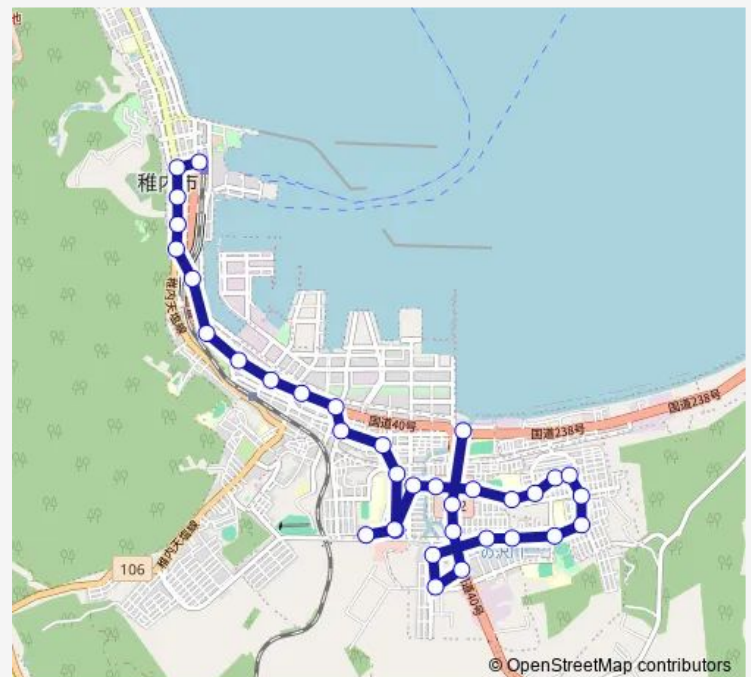

萩見1丁目

萩見3丁目

大谷高校前

Route schedule

稚内駅前ターミナル — 潮見5丁目

Monday 09:12-17:08

Tuesday 09:12-17:08

Wednesday 09:12-17:08

Thursday 09:12-17:08

Friday 09:12-17:08

Saturday 09:11-17:08

Sunday 09:11-17:08

Route info

Direction: 稚内駅前ターミナル

Stops: 35

Trip Duration: 0 hour 48 min

■ 5 富岡線

BusMaps

ユアーズ前

富岡2丁目

富岡3丁目

富岡児童センター前

富岡5丁目

大学前

Tuesday 08:11-16:09

Wednesday 08:11-16:09

Thursday 08:11-16:09

Friday 08:11-16:09

Saturday 08:17-17:43

Sunday 08:17-17:43

Route info

Direction: 潮見 5 丁目