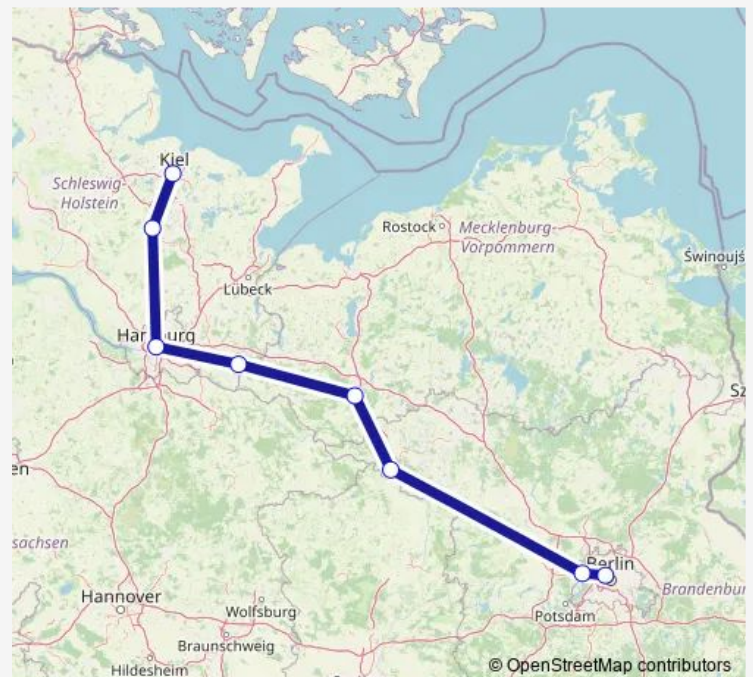

Rail IC 2579

[Go to website](#)

Direction

Kiel Hbf — Berlin Hbf (tief)

8 stops

[Open route schedule](#)

Kiel Hbf

Neumünster

Hamburg Hbf

Büchen

Ludwigslust

Wittenberge

Berlin-Spandau

Berlin Hbf (tief)

Route schedule

Kiel Hbf — Berlin Hbf (tief)

Monday	—
Tuesday	—
Wednesday	—
Thursday	—
Friday	—
Saturday	—
Sunday	07:42

Route info

Direction: Kiel Hbf

Stops: 8

Trip Duration: 3 hour 13 min

■ IC 2579

BusMaps

Direction