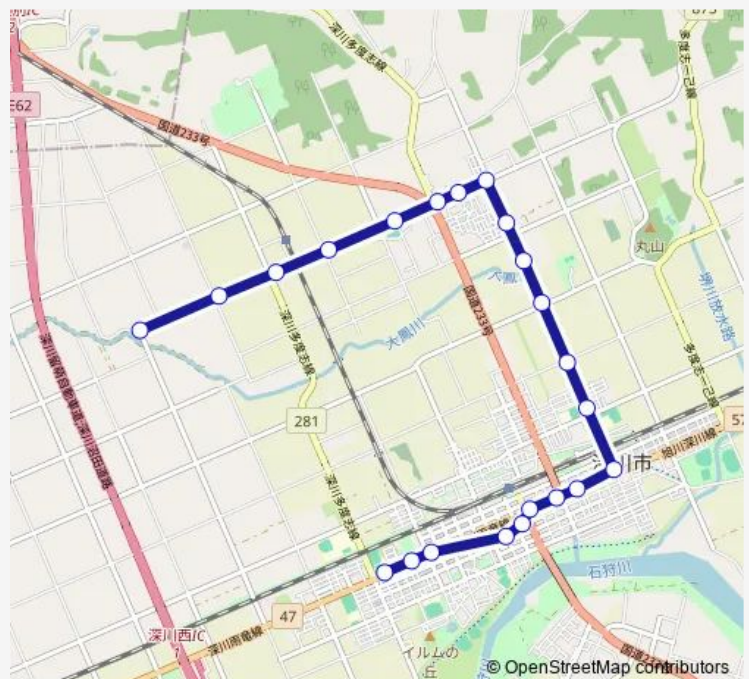

### Route schedule

深川西高前 — 西北星

Monday 07:20-17:54

Tuesday 07:20-17:54

Wednesday 07:20-17:54

Thursday 07:20-17:54

Friday 07:20-17:54

Saturday —

### Route info

Direction: 深川西高前

Stops: 22

Trip Duration: 0 hour 25 min

■ 西北星線

BusMaps