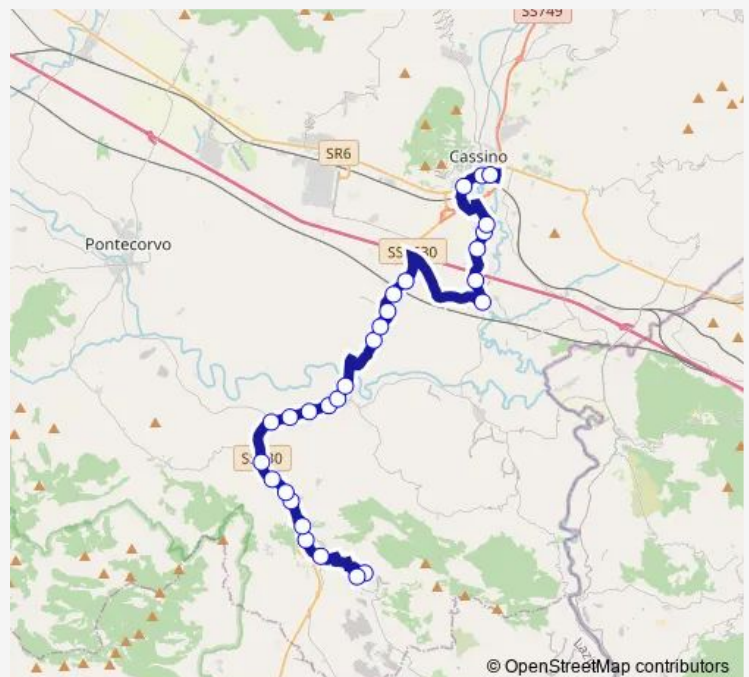

## Direction

Coreno | Piazza Umberto I # f12301 — Cassino | Viale Garigliano Via Volturno # f4412

28 stops

[Open route schedule](#)

- Coreno | Piazza Umberto I # f12301
- Coreno | via Belvedere civ. 5 # f00075
- Ausonia | Via Coreno (Km 9) # f12302
- Ausonia | Via Dante # f4386
- Ausonia | Via Vigne # f4387
- Castelnuovo Parano | Via Ausonia Via Coreno # f4388
- Castelnuovo Parano | Sant'Antonio # f4389
- Castelnuovo Parano | Via Ausonia Via Frasso # f4390
- Castelnuovo Parano | Via Ausonia Via Esperia # f4391
- SAN Giorgio | Via Ausonia (Torricelli) # f4392
- SAN Giorgio | Via Ausonia Via Crocelle # f4393
- SAN Giorgio | Via Ausonia Via Rialto # f4394
- SAN Giorgio | Corso Spatuzzi Via Rio Coccia # f4395
- SAN Giorgio | Corso Spatuzzi Via Marconi # f4396
- SAN Giorgio | Corso Spatuzzi Via Scafa # f4397
- Pignataro | Via Ausonia Via Rio Fusco # f4400
- Pignataro | Via Ausonia Via Monne # f4401
- Pignataro | Via Roma # f4402
- Pignataro | Via Roma Via Ausonia # f4403
- Pignataro | Zona Industriale # f4404
- Cassino | Sant'Angelo in Theodice # f8247

## Route schedule

Coreno | Piazza Umberto I # f12301 — Cassino | Viale Garigliano Via Volturno # f4412

Monday	07:00
Tuesday	07:00
Wednesday	07:00
Thursday	07:00
Friday	07:00
Saturday	07:15
Sunday	—

## Route info

Direction: Coreno | Piazza Umberto I # f12301

Stops: 28

Trip Duration: 0 hour 55 min

Coreno Ausonio - Cassino # Cs994d

Cassino | Via Santi Via Ammaturo # f8145

Cassino | Sant'Angelo # f8249

Cassino | Via Sant'Apollinare (Liceo) # f8250

The schedule is provided in the local timezone. Times with "(+1)" indicate departures on the next day.

PDF file created on 2025-02-26

2024 BusMaps.com - All Rights Reserved