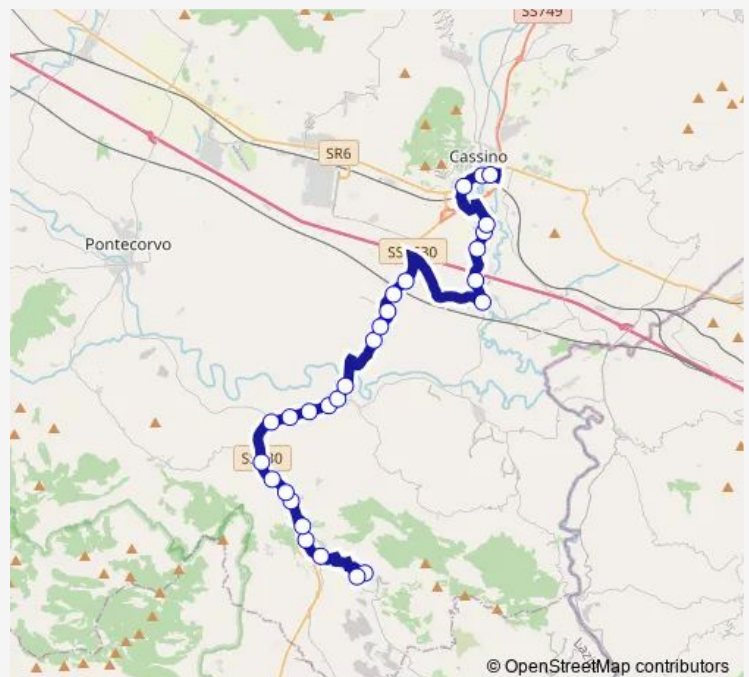

**Bus Coreno Ausonio - Cassino # Cs994d**

[Go to website](#)

**Direction**

Coreno | Piazza Umberto I # f12301 — Cassino | Viale Garigliano Via Volturno # f4412

28 stops

[Open route schedule](#)

- Coreno | Piazza Umberto I # f12301
- Coreno | via Belvedere civ. 5 # f00075
- Ausonia | Via Coreno (Km 9) # f12302
- Ausonia | Via Dante # f4386
- Ausonia | Via Vigne # f4387
- Castelnuovo Parano | Via Ausonia Via Coreno # f4388
- Castelnuovo Parano | Sant'Antonio # f4389
- Castelnuovo Parano | Via Ausonia Via Frasso # f4390
- Castelnuovo Parano | Via Ausonia Via Esperia # f4391
- SAN Giorgio | Via Ausonia (Torricelli) # f4392
- SAN Giorgio | Via Ausonia Via Crocelle # f4393
- SAN Giorgio | Via Ausonia Via Rialto # f4394
- SAN Giorgio | Corso Spatuzzi Via Rio Coccia # f4395
- SAN Giorgio | Corso Spatuzzi Via Marconi # f4396
- SAN Giorgio | Corso Spatuzzi Via Scafa # f4397
- Pignataro | Via Ausonia Via Rio Fusco # f4400
- Pignataro | Via Ausonia Via Monne # f4401
- Pignataro | Via Roma # f4402
- Pignataro | Via Roma Via Ausonia # f4403
- Pignataro | Zona Industriale # f4404
- CASSINO | Sant'Angelo in Theodice # f8247

**Route schedule**

Coreno | Piazza Umberto I # f12301 — Cassino | Viale Garigliano Via Volturno # f4412

Monday	07:00
Tuesday	07:00
Wednesday	07:00
Thursday	07:00
Friday	07:00
Saturday	07:15
Sunday	—

**Route info**

Direction: Coreno | Piazza Umberto I # f12301

Stops: 28

Trip Duration: 1 hour 0 min

Coreno Ausonio - Cassino # Cs994d

CASSINO | Via Santi Via Ammaturo # f8145

CASSINO | Sant'Angelo # f8249

CASSINO | Via Sant'Apollinare (Liceo) # f8250

The schedule is provided in the local timezone. Times with "(+1)" indicate departures on the next day.

PDF file created on 2025-01-16

2024 BusMaps.com - All Rights Reserved