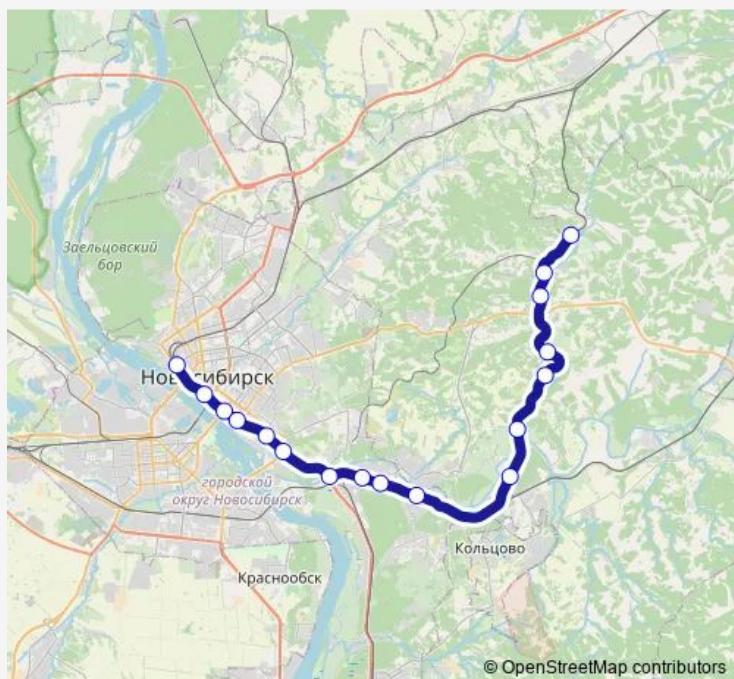

станция Издревая

платформа Учебный

платформа Дубрава

платформа Комаровка

платформа Гусиный Брод

платформа Новолуговская

станция Жеребцово

Route schedule

станция Новосибирск-Главный — станция Жеребцово

Monday 07:48-17:45

Tuesday 07:48-17:45

Wednesday 07:48-17:45

Thursday 07:48-17:45

Friday 07:48-17:45

Saturday 07:48-17:45

Sunday 07:48-17:45

Route info

Direction: станция Новосибирск-Главный

Stops: 17

Trip Duration: 0 hour 44 min

© OpenStreetMap contributors

■ Новосибирск - Жеребцово

BusMaps

Direction

Wednesday 02:33-16:04

Thursday 02:33-16:04

Friday 02:33-16:04

Saturday 02:33-16:04

Sunday 02:33-16:04

Route info

Direction: станция Жеребцово

Stops: 17