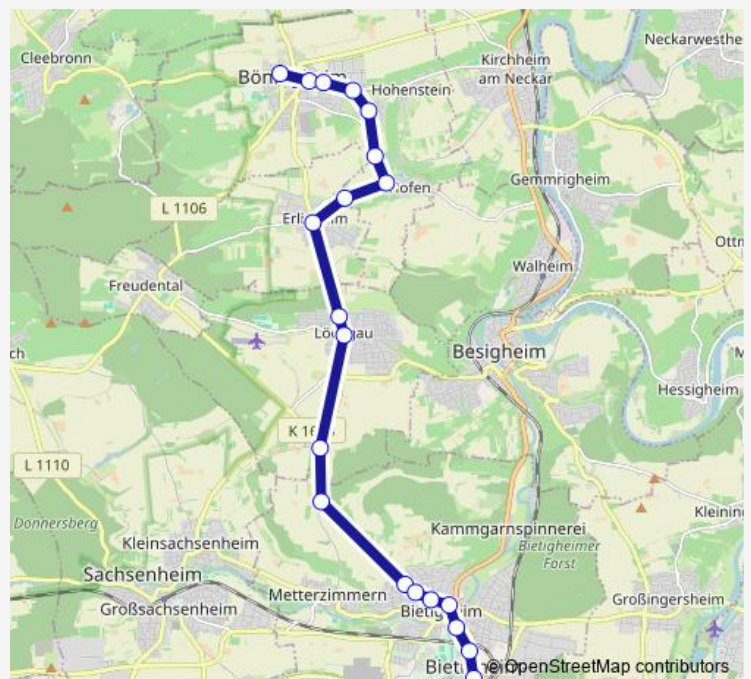

Monorail N57 Bietigheim - Löchgau - Freudental - Bönningheim

[Go to website](#)

Direction

Bönningheim Burgplatz — Bietigheim ZOB Bstg 1

20 stops

[Open route schedule](#)

- Bönningheim Burgplatz
- Bönningheim Schulzentrum
- Bönningheim Kirchheimer Str.
- Bönningheim Bürgermühle
- Bönningheim Schlossfeld
- Hofen (LB) Aussiedlerhöfe
- Hofen (Lb)
- Hofen (LB) Sonnenhalde
- Erligheim
- Löchgau Erligheimer Straße
- Löchgau Wette
- Löchgau Weißenhof Ost
- Bietigheim Waldhof
- Bietigh. Antonia-Visconti-Str.
- Bietigheim Löchgauer Str.
- Bietigheim Pfarrstr.
- Bietigheim Kronenzentrum Pos 2
- Bietigheim Auwiesenbrücke
- Bietigheim Dlw
- Bietigheim ZOB Bstg 1

Route schedule

Bönningheim Burgplatz — Bietigheim ZOB Bstg 1

Monday	03:30-04:30
Tuesday	—
Wednesday	25:48-02:30 ⁺¹
Thursday	03:30-02:30 ⁺¹
Friday	03:30-02:30 ⁺¹
Saturday	03:30-02:30 ⁺¹
Sunday	03:30-02:30 ⁺¹

Route info

Direction: Bönningheim Burgplatz

Stops: 20

Trip Duration: 0 hour 26 min

N57 — Bietigheim - Löchgau - Freudental - Bönningheim

Direction

Bietigheim ZOB Bstg 2 — Bönningheim Burgplatz

20 stops

[Open route schedule](#)

Bietigheim ZOB Bstg 2

Bietigheim Dlw

Bietigheim Auwiesenbrücke

Bietigheim Kronenzentrum Pos 1

Bietigheim Pfarrstr.

Bietigheim Löchgauer Str.

Bietigh. Antonia-Visconti-Str.