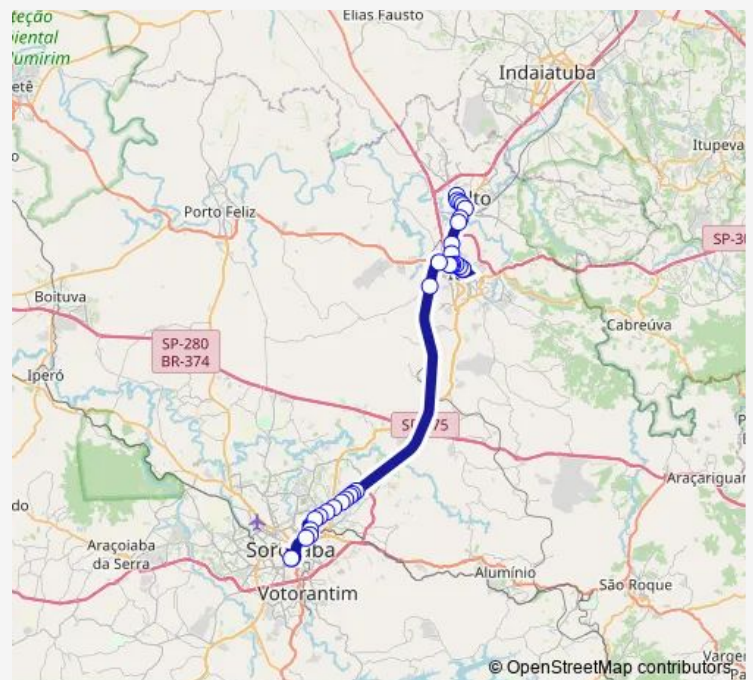

# Bus 6208 Salto (Centro) - Sorocaba (Centro)

[Go to website](#)

**Direction**  
 Terminal Rodoviario Estancia Turistica de Salto — Rua Conego Januario Barbosa 100 - Parada 1 - Vila Boa Vista Sorocaba - SP 18030-075 Brasil

34 stops

[Open route schedule](#)

- Terminal Rodoviario Estancia Turistica de Salto
- Rua Joaquim Nabuco 616 - Vila Teixeira Salto - SP 13320-552 Brasil
- R. Joaquim Nabuco 291 - Centro Salto - SP 13320-370 Brasil
- Praca da Bandeira 251 - Lot. Terras de Sao Pedro e Sao Paulo Salto - SP 13320-200 Brasil
- Rua Jose Galvao em frente ao Terminal Urbano - Centro Salto - SP 13320-170 Brasil
- SP-079 740 - Tenda Atacado - Jardim Itaguacu Salto - SP 13324-240 Brasil
- Guarau - Porto Goes Salto - SP 13324-211 Brasil
- SPA-040/079 km 16 sul - Portal de Itu - Chacaras Primavera Itu - SP 13324-240 Brasil
- SPA-040/079 km 25 sul - Chacaras Primavera Itu - SP 13301-659 Brasil
- Rua Santa Rita 10 - Vila Padre Bento Itu - SP 13301-000 Brasil
- Av. Dr. Otaviano Pereira Mendes 985 - Liberdade Itu - SP 13301-000 Brasil
- SP-300 501 - Liberdade Itu - SP 13301-000 Brasil
- Terminal Rodoviario da Estancia Turistica de Itu
- Avenida Doutor Octaviano Pereira Mendes 940
- Av. Dr. Otaviano Pereira Mendes 1342 - Liberdade Itu - SP 13301-000 Brasil

## Route schedule

Terminal Rodoviario Estancia Turistica de Salto — Rua Conego Januario Barbosa 100 - Parada 1 - Vila Boa Vista Sorocaba - SP 18030-075 Brasil

|           |             |
|-----------|-------------|
| Monday    | 06:20-18:50 |
| Tuesday   | 06:20-18:50 |
| Wednesday | 06:20-18:50 |
| Thursday  | 06:20-18:50 |
| Friday    | 06:20-18:50 |
| Saturday  | 06:20-18:50 |
| Sunday    | —           |

## Route info

Direction: Terminal Rodoviario Estancia Turistica de Salto

Stops: 34

Trip Duration: 1 hour 10 min

6208 — Salto (Centro) - Sorocaba (Centro)

Praca Doutor Gaspar Ricardo 50 - Vila Padre Bento Itu - SP 13301-000 Brasil