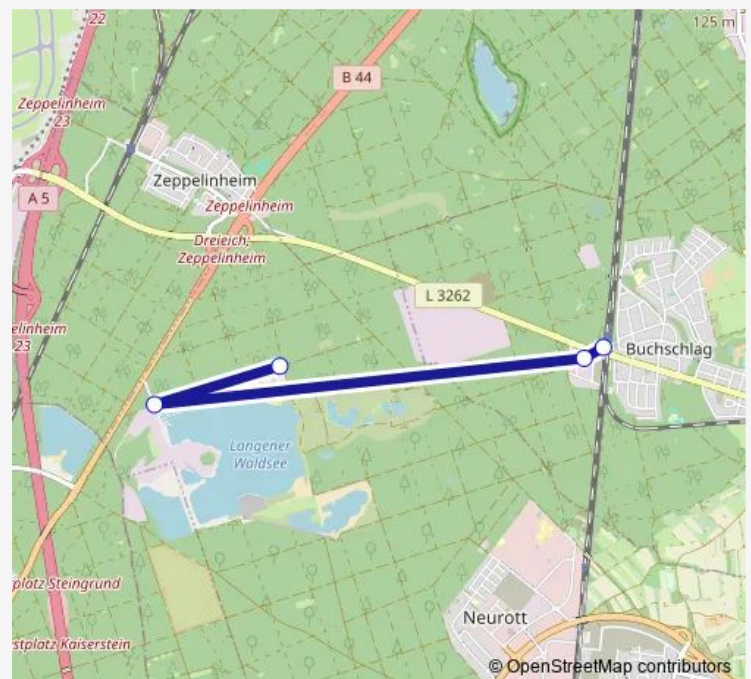

### Direction

Langen (Hessen) Waldsee — Dreieich-Buchsschlag Bahnhof

4 stops

[Open route schedule](#)

Langen (Hessen) Waldsee

Langen (Hessen) Kiesgrube Sehring

Dreieich-Buchsschlag Im Steingrund

Dreieich-Buchsschlag Bahnhof

### Route schedule

Langen (Hessen) Waldsee — Dreieich-Buchsschlag Bahnhof

Monday 10:00-20:30

Tuesday —

Wednesday —

Thursday 10:00-20:30

Friday —

Saturday 10:00-20:30

### Route info

Direction: Langen (Hessen) Waldsee

Stops: 4

Trip Duration: 0 hour 10 min

**Direction**Dreieich-Buchsschlag Im Steingrund — Langen (Hessen)  
Waldsee

4 stops

[Open route schedule](#)

Dreieich-Buchsschlag Im Steingrund

Thursday 09:45-20:07

Friday —

Saturday 09:45-20:07

Sunday 09:45-20:07

**Route info**

Direction: Dreieich-Buchsschlag Im Steingrund

Stops: 4

Trip Duration: 0 hour 18 min