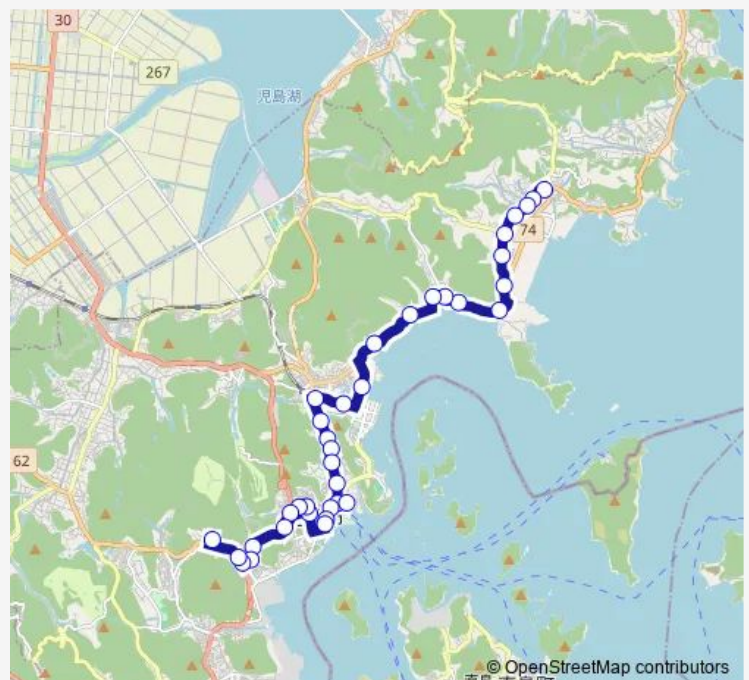

Friday 07:30

Saturday —

Sunday —

Route info

Direction: 東見市民センター

Stops: 36

Trip Duration: 0 hour 40 min

ハローワーク北