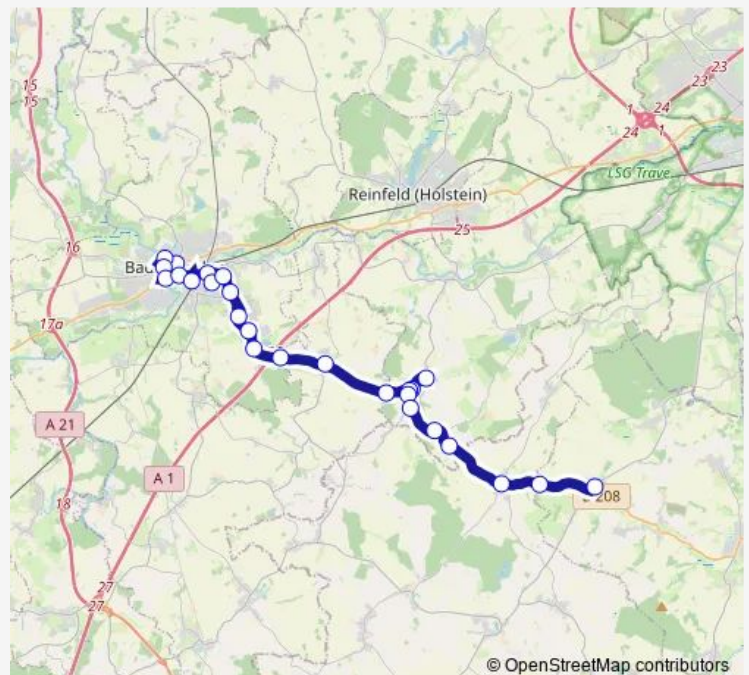

Westerau, Ratzeburger Straße

Westerau, Abzweigung Schürensöhlen

Route schedule

Bad Oldesloe, Hagenstraße — Kastorf, Im Park

Monday 11:23-16:35

Tuesday 11:23-16:35

Wednesday 11:23-16:35

Thursday 11:23-16:35

Friday 11:23-15:45

Saturday —

Sunday —

Route info

Direction: Bad Oldesloe, Hagenstraße

Stops: 26

Trip Duration: 0 hour 45 min

Ahrensfelde, B 208

Ahrensfelde, Webertwiete

Siebenbäumen, Kirche

Siebenbäumen, Kastorf Bahnhof

Kastorf, Im Park

Direction

Kastorf, Im Park — Bad Oldesloe, Hagenstraße

24 stops

[Open route schedule](#)