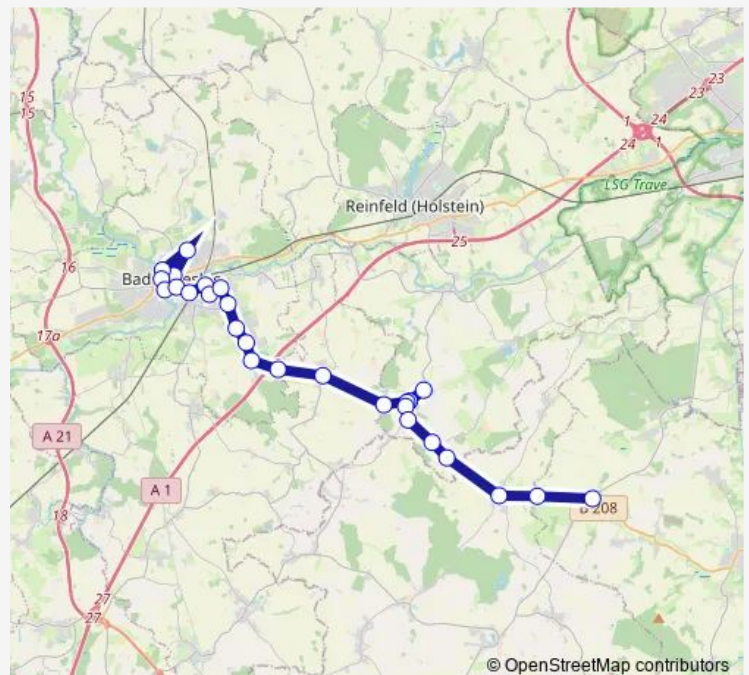

Westerau, Ratzeburger Straße

Westerau, Abzweigung Schürensöhlen

Route schedule

Bad Oldesloe, Salinenstraße — Kastorf, Im Park

Monday 13:30

Tuesday 13:30

Wednesday 13:30

Thursday 13:30

Friday 13:30

Saturday —

Sunday —

Route info

Direction: Bad Oldesloe, Salinenstraße

Stops: 26

Trip Duration: 0 hour 45 min

Ahrensfelde, B 208

Ahrensfelde, Webertwiete

Siebenbäumen, Kirche

Siebenbäumen, Kastorf Bahnhof

Kastorf, Im Park

Direction

Kastorf, Im Park — Bad Oldesloe, Stettiner Straße

25 stops

[Open route schedule](#)

Wednesday 11:40-16:35

Thursday 11:40-16:35

Friday 11:40-15:17

Saturday —

Sunday —

Route info

Direction: Bad Oldesloe, Hagenstraße

Stops: 27