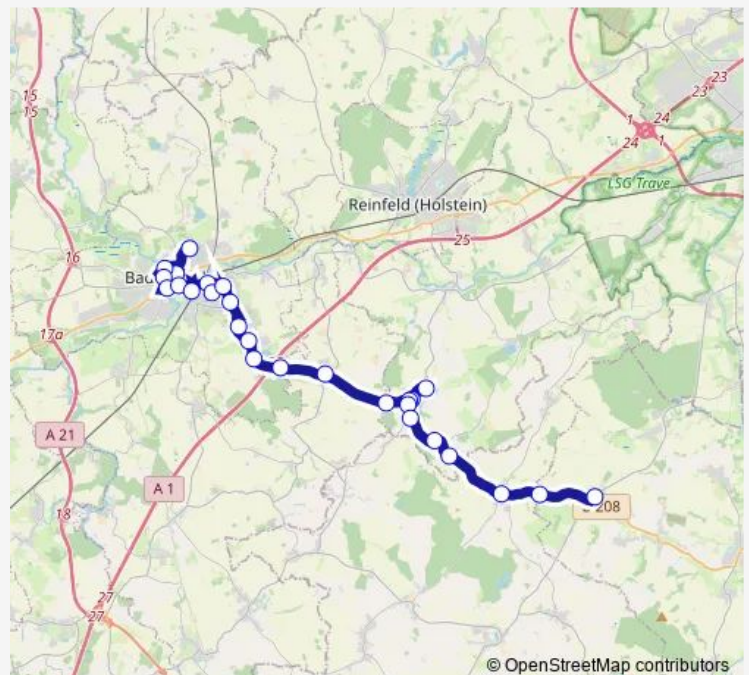

Westerau, Ratzeburger Straße

Westerau, Abzweigung Schürensöhlen

Route schedule

Bad Oldesloe, Salinenstraße — Kastorf, Im Park

Monday 13:30

Tuesday 13:30

Wednesday 13:30

Thursday 13:30

Friday 13:30

Saturday —

Sunday —

Route info

Direction: Bad Oldesloe, Salinenstraße

Stops: 26

Trip Duration: 0 hour 45 min

8182 — Kastorf >Westerau>Bad Oldesloe

Ahrensfelde, B 208

Ahrensfelde, Webertwiete

Siebenbäumen, Kirche

Siebenbäumen, Kastorf Bahnhof

Kastorf, Im Park

Direction

Kastorf, Im Park — Bad Oldesloe, Stettiner Straße

25 stops

[Open route schedule](#)

Kastorf, Im Park

Siebenbäumen, Kastorf Bahnhof

Siebenbäumen, Kirche

Ahrensfelde, B 208

Westerau, Abzweigung Schürensöhlen

Westerau, Ratzeburger Straße

Westerau, Neue Straße