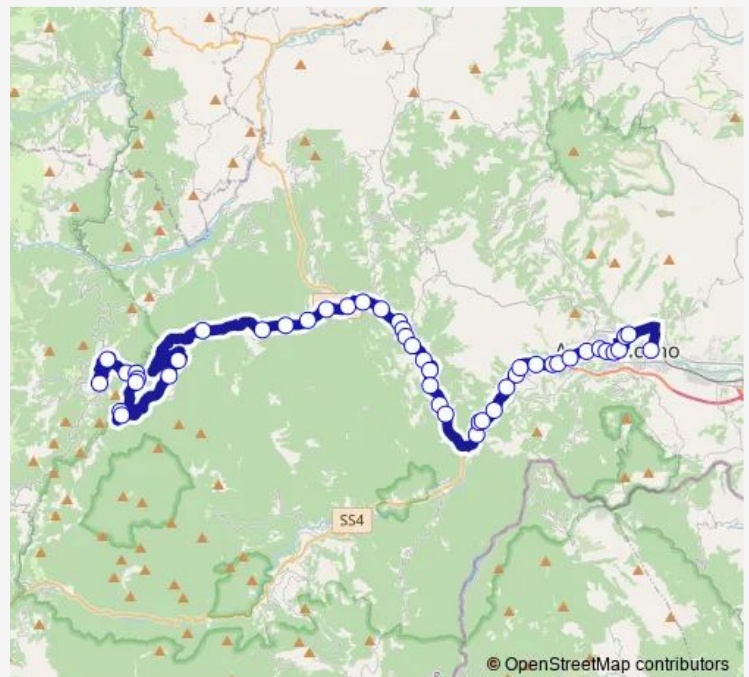

### Direction

Balzo - BAR Serafini — Ascoli Piceno - VIA Indipendenza Aci

46 stops

[Open route schedule](#)

- Balzo - BAR Serafini
- Montegallo - Bivio Piano
- Montegallo - Bivio Rigo
- Bisignano
- Collicello
- Frazione Corbara
- Santa Maria IN Lapide
- Frazione Forca
- Frazione Abetito
- Frazione Colle
- Uscerno
- Bivio Ronciglione
- Bivio Bovecchio - Ponte Paoletti
- Bivio Pedara
- Arena
- Bivio Montegallo - EX-Ss78
- Ponte Marese
- Roccafluvione - Casa Cantoniera
- Roccafluvione - Cimitero
- Roccafluvione - Municipio

### Route schedule

Balzo - BAR Serafini — Ascoli Piceno - VIA Indipendenza Aci

Monday	16:20
Tuesday	16:20
Wednesday	16:20
Thursday	16:20
Friday	16:20
Saturday	16:20
Sunday	—

### Route info

Direction: Balzo - BAR Serafini

Stops: 46

Trip Duration: 1 hour 10 min

■ Balzo-Bisignano-Abetito-Uscerno-Arena-Roccafluvione-Mozzano-Ascoli Piceno (Aci)

Roccafluvione - Consorzio Agrario

Roccafluvione - TRE Fontane

The schedule is provided in the local timezone. Times with "(+1)" indicate departures on the next day.

PDF file created on 2025-01-31

2024 BusMaps.com - All Rights Reserved