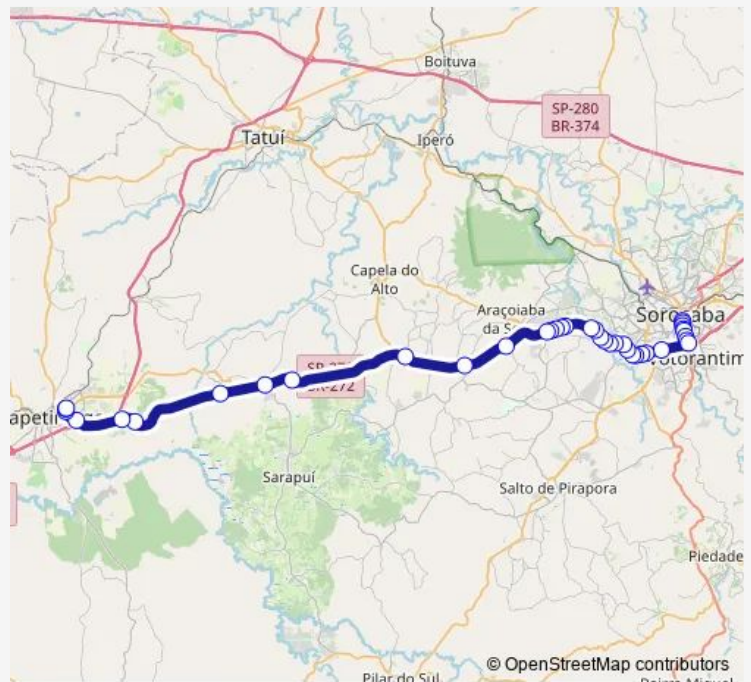

SPM-270 E Rod. Raposo Tavares km 1041 oeste - Jardim Capita Sorocaba - SP 18052-280 Brasil

Rod. Marginal da Raposo Tavares 10496 - Vila Rica Sorocaba - SP Brasil - Vila Rica Sorocaba - SP 18022 Brasil

Route schedule

Terminal Rodoviario de Sorocaba — Terminal Rodoviario de Itapetininga

Monday	07:00-20:00
Tuesday	07:00-20:00
Wednesday	07:00-20:00
Thursday	07:00-20:00
Friday	07:00-20:00
Saturday	07:15-20:00
Sunday	07:15-20:00

Route info

Direction: Terminal Rodoviario de Sorocaba

Stops: 38

Trip Duration: 1 hour 15 min

6113 — Itapetininga (Terminal Rodoviario DE Itapetininga) - Sorocaba (Terminal Rodoviario DE Sorocaba) **BusMaps**

Rodovia Raposo Tavares 286 Sorocaba - SP Brasil Sorocaba - SP Brasil

Rodovia Raposo Tavares 286 Sorocaba - SP Brasil Sorocaba - SP Brasil

SP-270 Rod. Raposo Tavares km 1087 oeste Sorocaba - SP Brasil

Rodovia Raposo Tavares 1 Sorocaba - SP Brasil Sorocaba - SP Brasil