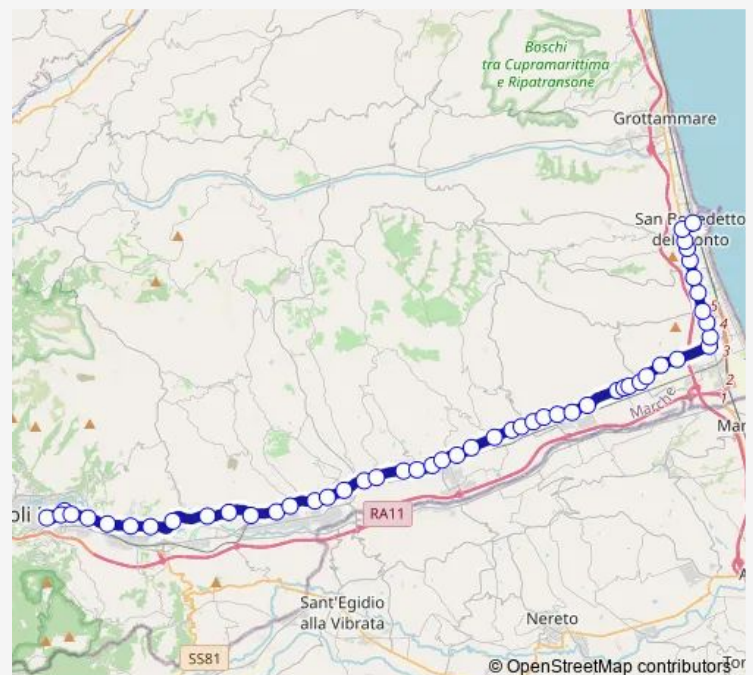

Ascoli Piceno - Stazione Fs — S. Benedetto DEL TR. -
Stazione Ffss

Monday 05:10-23:30

Tuesday 05:10-23:30

Wednesday 05:10-21:30

Thursday 05:10-21:30

Friday 05:10-21:30

Saturday 05:10-21:30

Sunday 07:00-23:30

Route info

Direction: Ascoli Piceno - Stazione Fs

Stops: 51

Trip Duration: 1 hour 0 min

Ascoli Piceno-SS4-Ss16-SAN Benedetto DEL Tronto

Colli DEL Tronto - Ponte Murgia

Pagliare - BAR Petta

Pagliare - Villa Piccinini