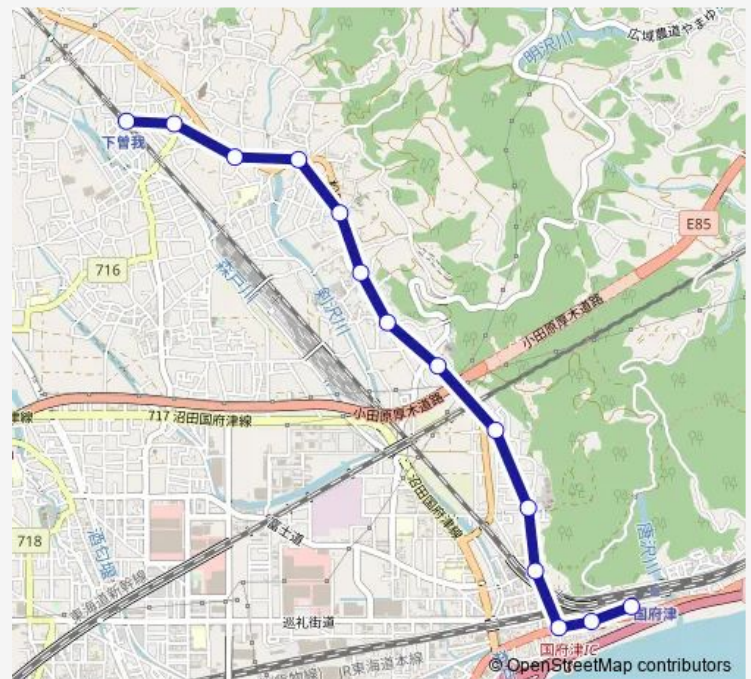

Direction

下曾我駅 — 国府津駅

14 stops

[Open route schedule](#)

下曾我駅

下曾我駅入口

下曾我小学校入口

別所梅林

保育園前

国府津駅

Route schedule

下曾我駅 — 国府津駅

Monday	06:05-17:20
Tuesday	06:05-17:20
Wednesday	06:05-17:20
Thursday	06:05-17:20
Friday	06:05-17:20
Saturday	08:55-17:50
Sunday	08:55-17:50

Route info

Direction: 下曾我駅

Stops: 14

Trip Duration: 0 hour 15 min

Direction

国府津駅 — 下曾我駅

14 stops

[Open route schedule](#)

国府津駅

保育園前

岡入口