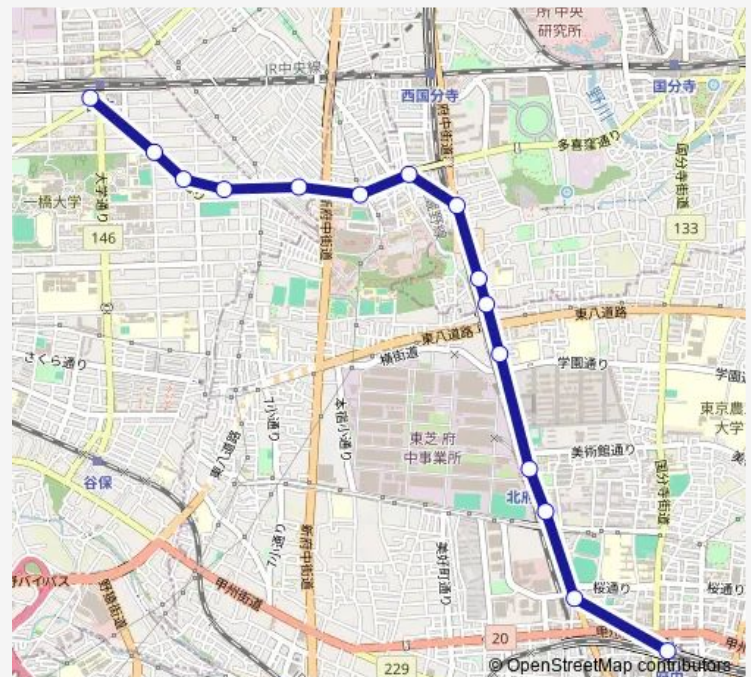

### Direction

国立駅 — 府中駅

16 stops

[Open route schedule](#)

- 国立駅
- 旭通り中央
- 旭通り坂下
- 大学寮前
- 多摩蘭坂
- 武蔵台学園
- 泉町三丁目
- 西元町二丁目
- 黒鐘公園入口
- 栄町三丁目
- 第九小学校
- 東芝前 (北府中駅前)
- 府中営業所
- 市民球場前
- 寿町一丁目
- 府中駅

### Route schedule

国立駅 — 府中駅

Monday	06:09-22:08
Tuesday	06:09-22:08
Wednesday	06:09-22:08
Thursday	06:09-22:08
Friday	06:09-22:08
Saturday	06:33-22:08
Sunday	06:33-22:08

### Route info

Direction: 国立駅

Stops: 16

Trip Duration: 0 hour 20 min

## Route schedule

府中駅 — 国立駅

Monday	05:45-22:18
Tuesday	05:45-22:18
Wednesday	05:45-22:18
Thursday	05:45-22:18
Friday	05:45-22:18
Saturday	06:09-22:18
Sunday	06:09-22:18