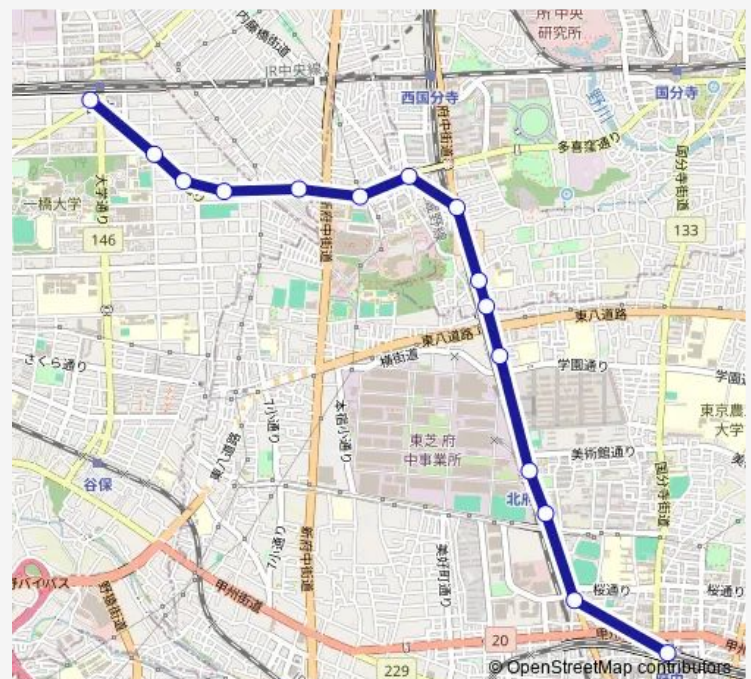

Direction

国立駅 — 府中駅

16 stops

[Open route schedule](#)

- 国立駅
- 旭通り中央
- 旭通り坂下
- 大学寮前
- 多摩蘭坂
- 武蔵台学園
- 泉町三丁目
- 西元町二丁目
- 黒鐘公園入口
- 栄町三丁目
- 第九小学校
- 東芝前 (北府中駅前)
- 府中営業所
- 市民球場前
- 寿町一丁目
- 府中駅

Route schedule

国立駅 — 府中駅

Monday	06:09-22:08
Tuesday	06:09-22:08
Wednesday	06:09-22:08
Thursday	06:09-22:08
Friday	06:09-22:08
Saturday	06:33-22:08
Sunday	06:33-22:08

Route info

Direction: 国立駅

Stops: 16

Trip Duration: 0 hour 20 min

Direction

府中駅 — 国立駅

15 stops

[Open route schedule](#)

府中駅
市民球場前
府中営業所
東芝前 (北府中駅前)
第九小学校
栄町三丁目
黒鐘公園入口
西元町二丁目
泉町三丁目
武蔵台学園
多摩蘭坂
大学寮前
旭通り坂下
旭通り中央
国立駅

Route schedule

府中駅 — 国立駅

Monday	05:45-22:18
Tuesday	05:45-22:18
Wednesday	05:45-22:18
Thursday	05:45-22:18
Friday	05:45-22:18
Saturday	06:09-22:18
Sunday	06:09-22:18

Route info

Direction: 府中駅

Stops: 15

Trip Duration: 0 hour 19 min

国 0 2 Bus time schedules and route maps are available in an offline PDF at busmaps.com. Use the busmaps.com website to see live bus times, train schedule or subway schedule, and step-by-step directions for all public transit in Kokubunji