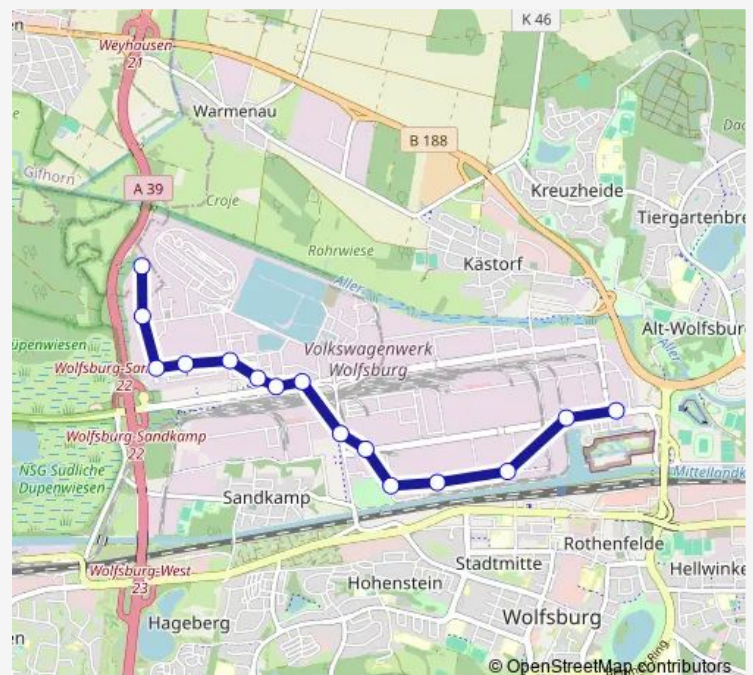

Wolfsburg, VW Design

Wolfsburg, VW Eingang 104

Wolfsburg, VW Eingang 97

Wolfsburg, VW FE/Tor Nordwest

Wolfsburg VW Parkplatz NW-Nord

Route schedule

Wolfsburg, VW Ausbildungszentrum — Wolfsburg VW
Parkplatz NW-Nord

Monday	05:54-17:39
Tuesday	05:54-17:39
Wednesday	05:54-17:39
Thursday	05:54-17:39
Friday	05:54-17:39
Saturday	—
Sunday	—

Route info

Direction: Wolfsburg, VW Ausbildungszentrum

Stops: 15

Trip Duration: 0 hour 19 min

■ Golf

BusMaps

Direction

Wolfsburg VW Parkplatz NW-Nord — Wolfsburg, VW Ausbildungszentrum

15 stops

[Open route schedule](#)

Wolfsburg VW Parkplatz NW-Nord

Wolfsburg, VW FE/Tor Nordwest

Tuesday 06:20-17:35

Wednesday 06:20-17:35

Thursday 06:20-17:35

Friday 06:20-17:35

Saturday —

Sunday —

Route info

Direction: Wolfsburg VW Parkplatz NW-Nord