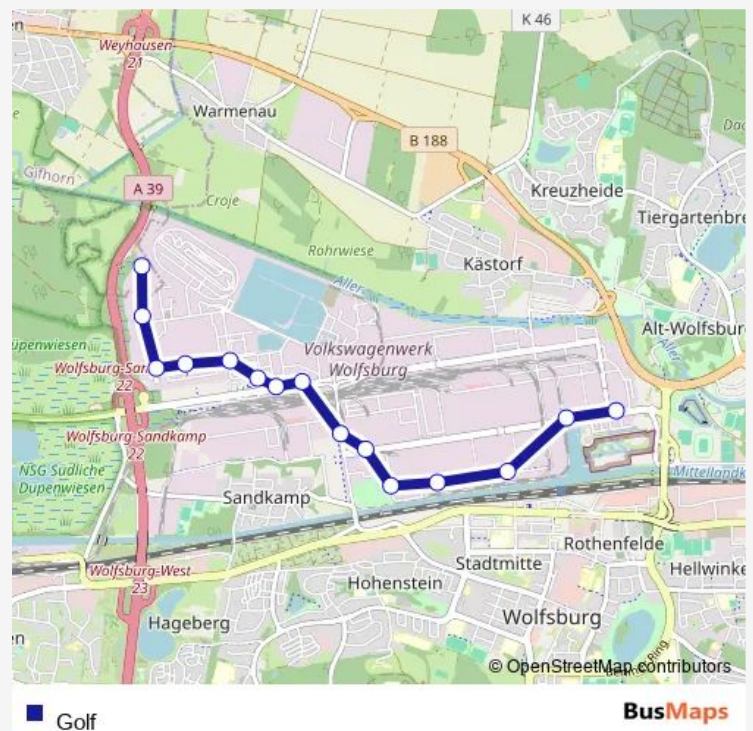

Bus Golf

[Go to website](#)

Direction

Wolfsburg, VW Ausbildungszentrum — Wolfsburg VW Parkplatz NW-Nord

15 stops

[Open route schedule](#)

Wolfsburg, VW Ausbildungszentrum

Wolfsburg, VW Eingang 46

Wolfsburg, VW Design

Wolfsburg, VW Eingang 104

Wolfsburg, VW Eingang 97

Wolfsburg, VW FE/Tor Nordwest

Wolfsburg VW Parkplatz NW-Nord

Route schedule

Wolfsburg, VW Ausbildungszentrum — Wolfsburg VW Parkplatz NW-Nord

Monday	05:54-17:39
Tuesday	05:54-17:39
Wednesday	05:54-17:39
Thursday	05:54-17:39
Friday	05:54-17:39
Saturday	—
Sunday	—

Route info

Direction: Wolfsburg, VW Ausbildungszentrum

Stops: 15

Trip Duration: 0 hour 19 min

Thursday 06:20-17:35

Friday 06:20-17:35

Saturday —

Sunday —

Route info

Direction: Wolfsburg VW Parkplatz NW-Nord

Stops: 15

Trip Duration: 0 hour 19 min