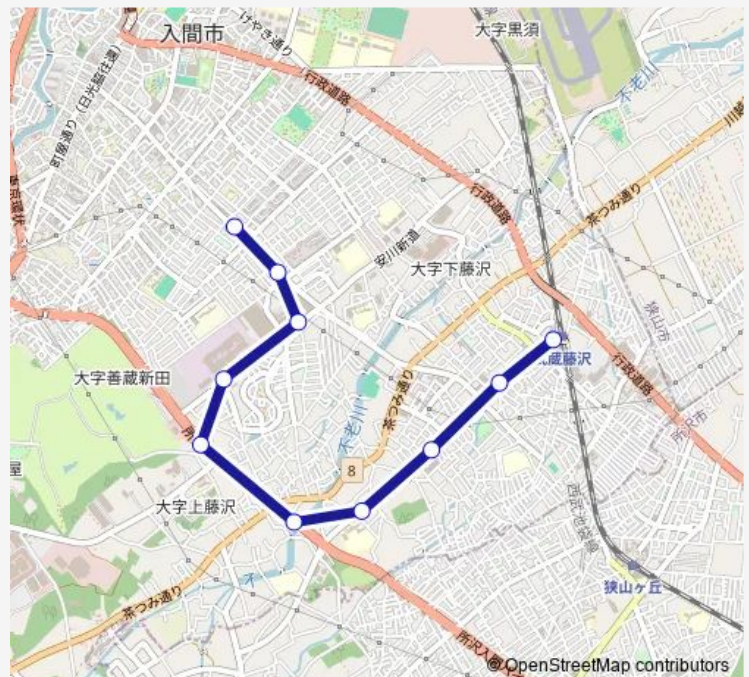

### Direction

入間扇町屋団地 — 武蔵藤沢駅

10 stops

[Open route schedule](#)

入間扇町屋団地

県営住宅入口

西武グリーンヒル(入間市)

安川電機前

健康福祉センター入口

げんき橋

藤沢南小学校

藤沢保育所入口

藤沢中央通り東

武蔵藤沢駅

### Route schedule

入間扇町屋団地 — 武蔵藤沢駅

Monday 06:21-17:55

Tuesday 06:21-17:55

Wednesday 06:21-17:55

Thursday 06:21-17:55

Friday 06:21-17:55

Saturday 07:57-16:40

### Route info

Direction: 入間扇町屋団地

Stops: 10

Trip Duration: 0 hour 20 min