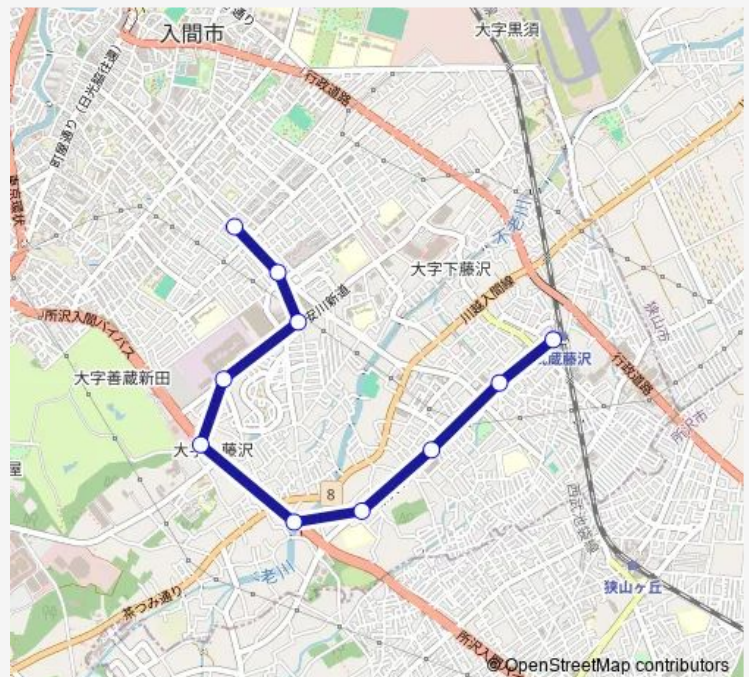

### Direction

入間扇町屋団地 — 武蔵藤沢駅

10 stops

[Open route schedule](#)

入間扇町屋団地

県営住宅入口

西武グリーンヒル ( 入間市 )

安川電機前

健康福祉センター入口

げんき橋

藤沢南小学校

藤沢保育所入口

藤沢中央通り東

武蔵藤沢駅

### Route schedule

入間扇町屋団地 — 武蔵藤沢駅

Monday 06:21-17:55

Tuesday 06:21-17:55

Wednesday 06:21-17:55

Thursday 06:21-17:55

Friday 06:21-17:55

Saturday 07:57-16:40

### Route info

Direction: 入間扇町屋団地

Stops: 10

Trip Duration: 0 hour 15 min