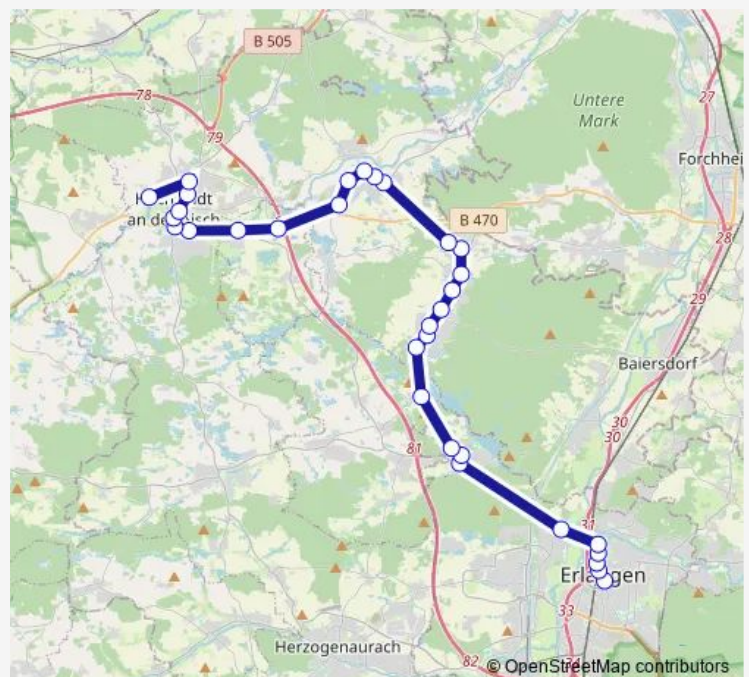

Aisch Aischer Hauptstr.

### Route schedule

Erlangen Neuer Markt / Rathaus — Höchststadt (A) Realschule

Monday 06:31-19:31

Tuesday 06:31-19:31

Wednesday 06:31-19:31

Thursday 06:31-19:31

Friday 06:31-19:31

Saturday 07:16-20:16

### Route info

Direction: Erlangen Neuer Markt / Rathaus

Stops: 28

Trip Duration: 1 hour 3 min

■ 205

BusMaps

Aisch Medbacher Str.

Medbach