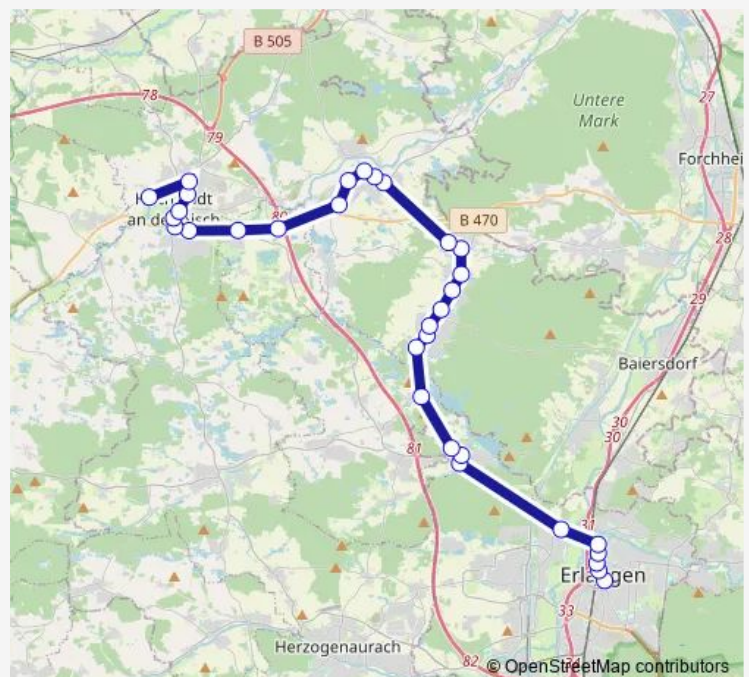

Aisch Aischer Hauptstr.

### Route schedule

Erlangen Neuer Markt / Rathaus — Höchststadt (A) Realschule

Monday 06:31-19:31

Tuesday 06:31-19:31

Wednesday 06:31-19:31

Thursday 06:31-19:31

Friday 06:31-19:31

Saturday 07:16-20:16

### Route info

Direction: Erlangen Neuer Markt / Rathaus

Stops: 28

Trip Duration: 1 hour 3 min

Aisch Medbacher Str.

Medbach

Höchstadt (A) Aisch-Park-Center

Höchst.(A) A.Grasigen Weg