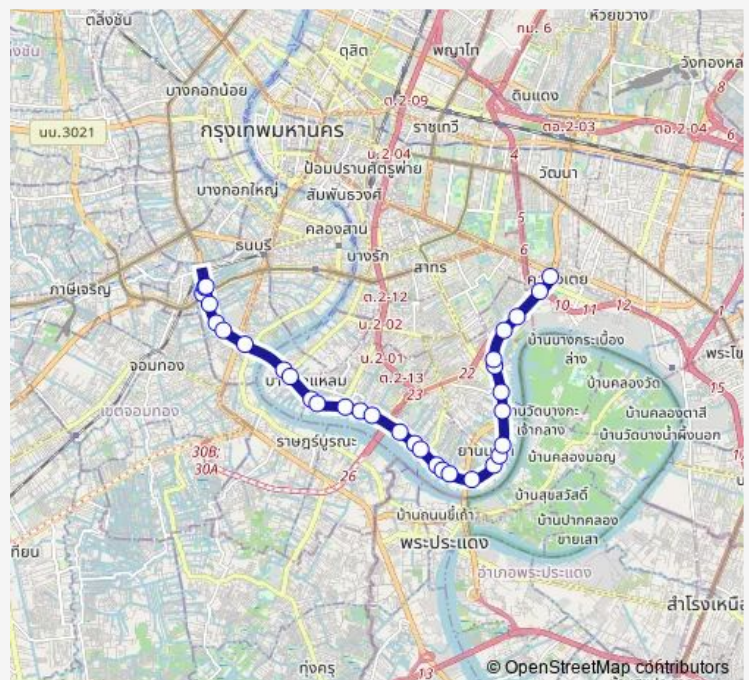

### Route schedule

ท่าปล่อยรถ เดอะมอลล์ท่าพระ; The Mall Tha Phra Bus Terminal — ตลาดคลองเตย(ถนนพระราม3ขาเข้า); Klong Toei market

Monday	00:00
Tuesday	00:00
Wednesday	00:00
Thursday	00:00
Friday	00:00
Saturday	00:00
Sunday	00:00

### Route info

Direction: ท่าปล่อยรถ เดอะมอลล์ท่าพระ; The Mall Tha Phra Bus Terminal

Stops: 32

Trip Duration: 0 hour 52 min

205 — เดอะมอลล์ท่าพระ - ตลาดคลองเตย; The Mall Thapra - Klongtoey Market

ตรงข้ามวัดปรีวาส;Wat Pariwas (Opposite)