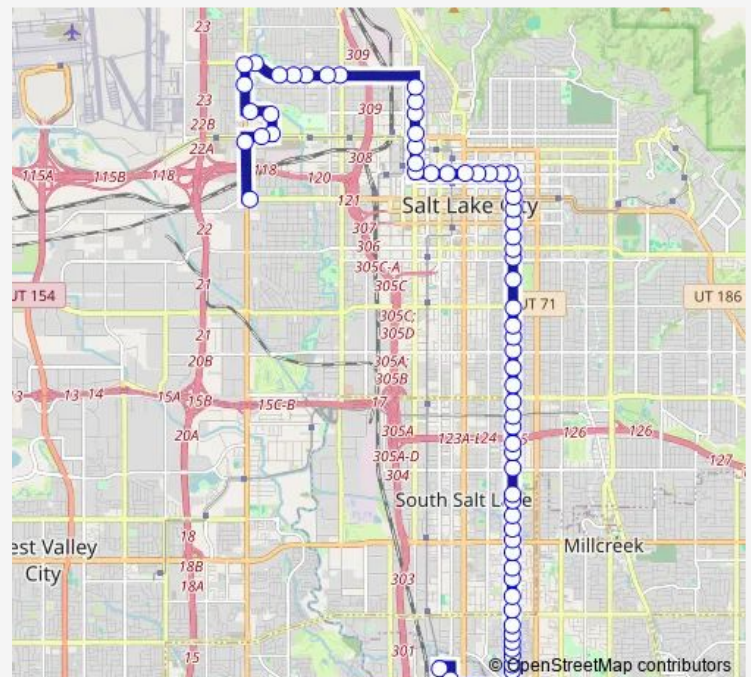

500 E / Lambourne Ave (Nb)

Fitts Park (Nb)

500 E / Garden Ave (Nb)

Route schedule

Murray North Station (Bay B) — 400 S / Redwood Rd (Eb)

Monday 05:56-21:26

Tuesday 05:56-21:26

Wednesday 05:56-21:26

Thursday 05:56-21:26

Friday 05:56-21:26

Saturday 06:06-21:06

Sunday 06:04-21:04

Route info

Direction: Murray North Station (Bay B)

Stops: 70

Trip Duration: 1 hour 17 min

205 — 500 East

BusMaps

500 E / Sunset Ave (Nb)

500 E / 2700 S (Nb)

Columbus Center (Nb)

500 E / Warnock Ave (Nb)

500 E / Burton Ave (Nb)

500 E / S-Line (Nb)

500 E / 2100 S (Nb)

500 E / Ramona Ave (Nb)

500 E / Downington Ave (Nb)

500 E / 1700 S (Nb)

500 E / Kensington Ave (Nb)

500 E / Cleveland Ave (Nb)

500 E / 1300 S (Nb)

500 E / Herbert Ave (Nb)