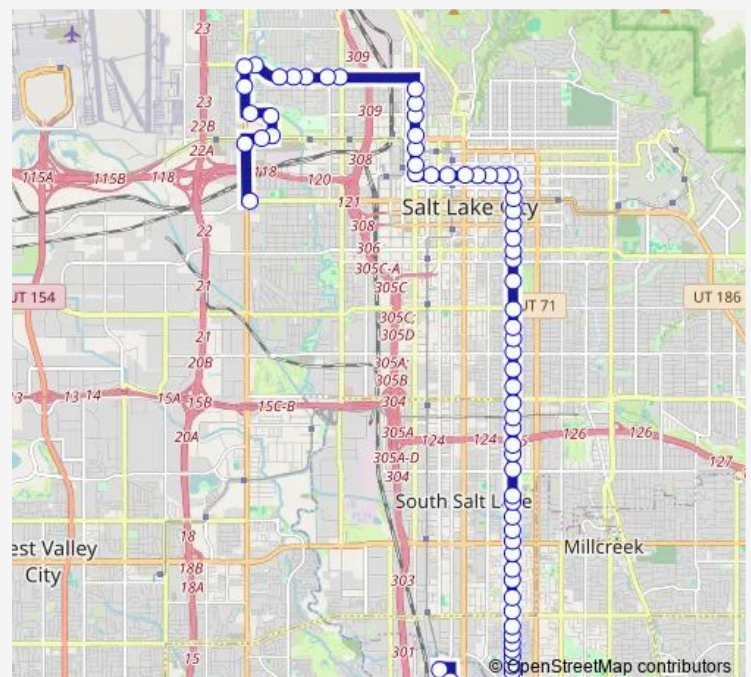

Redwood Rd / 200 N (Nb)

Redwood Rd / 300 N (Nb)

Redwood Rd / 500 N (Nb)

700 N / Redwood Rd (Eb)

600 N / 1400 W (Eb)

600 N / 1300 W (Eb)

600 N / 1200 W (Eb)

600 N / 1000 W (Eb)

600 N / 900 W (Eb)

300 W / 500 N (Sb)

300 W / 400 N (Sb)

Route schedule

400 S / Redwood Rd (WB) Near-side — Murray North Station (Bay B)

Monday	05:56-21:11
Tuesday	05:56-21:07
Wednesday	05:56-21:07
Thursday	05:56-21:07
Friday	05:56-21:07
Saturday	06:05-21:11
Sunday	06:16-21:22

Route info

Direction: 400 S / Redwood Rd (WB) Near-side

Stops: 76

Trip Duration: 1 hour 15 min

205 — 500 East

300 W / 300 N (Sb)

300 W / South Temple (SB) for Arena

300 W / 100 S (Sb)

200 S / 200 W (Eb)

200 S / West Temple (Eb)

200 S / Main St (Eb)

200 S / State St (Eb)

200 S / 200 E (Eb)

200 S / 300 E (Eb)

200 S / 400 E (Eb)

200 S / 500 E (Eb)