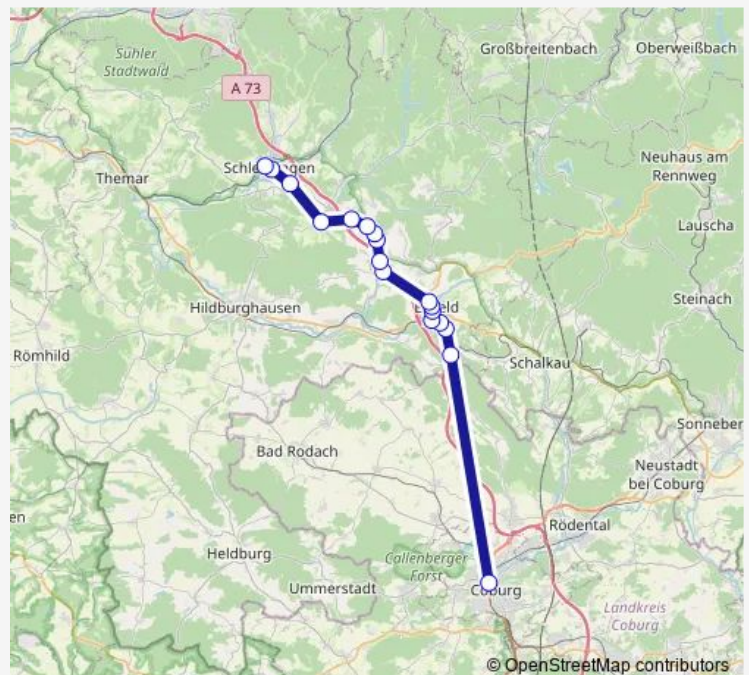

Brünn, Abzweig Crock

Crock, Ortsmitte

Crock

Hirschendorf

Eisfeld, Krankenhaus

Eisfeld, Justus-Jonas-Straße

Eisfeld, Neulehen

Eisfeld, Bahnhof

Route schedule

Schleusingen, Zentralhaltestelle — Eisfeld, Bahnhof

Monday 15:40

Tuesday 15:40

Wednesday 15:40

Thursday 15:40

Friday 15:40

Saturday —

Sunday —

Route info

Direction: Schleusingen, Zentralhaltestelle

Stops: 18

Trip Duration: 0 hour 40 min

■ 205

Direction

Schleusingen, Zentralhaltestelle — Eisfeld, Bahnhof

16 stops

[Open route schedule](#)

Schleusingen, Zentralhaltestelle

Schleusingen, Krankenhaus

Schleusingen, Gerhardt-Hauptmann-Schule

Ratscher, Schleusebrücke

Wiedersbach

Abzweig Schwarzbach