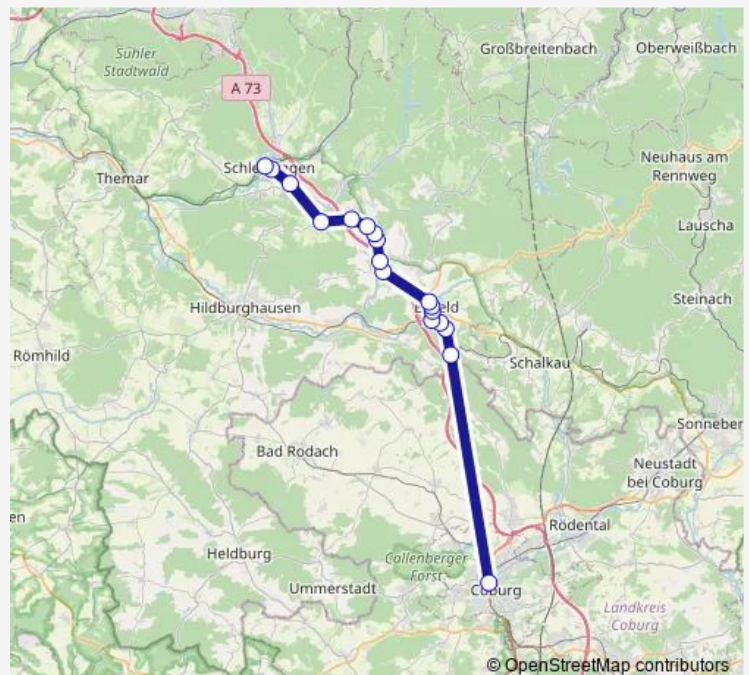

Crock

Hirschendorf

Eisfeld, Krankenhaus

Eisfeld, Justus-Jonas-Straße

Eisfeld, Neulehen

Eisfeld, Bahnhof

### Route schedule

Schleusingen, Zentralhaltestelle — Eisfeld, Bahnhof

Monday 15:40

Tuesday 15:40

Wednesday 15:40

Thursday 15:40

Friday 15:40

Saturday —

### Route info

Direction: Schleusingen, Zentralhaltestelle

Stops: 18

Trip Duration: 0 hour 40 min

205

## Direction

Schleusingen, Zentralhaltestelle — Eisfeld, Bahnhof

16 stops

[Open route schedule](#)

Schleusingen, Zentralhaltestelle

Schleusingen, Krankenhaus

Schleusingen, Gerhardt-Hauptmann-Schule

Ratscher, Schleusebrücke