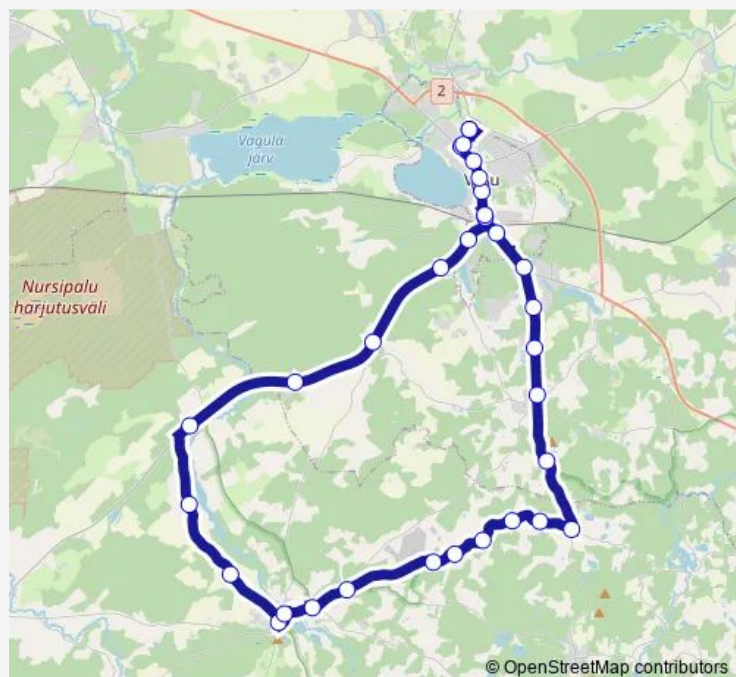

### Route schedule

Võru bussijaam — Võru bussijaam

Monday 09:30

Tuesday —

Wednesday —

Thursday —

Friday 09:30

Saturday —

### Route info

Direction: Võru bussijaam

Stops: 33

Trip Duration: 1 hour 0 min

205 — Võru - Lauri - Rõuge - Jaanimäe - Võru

Mõksi

Kasaritsa

Puiga