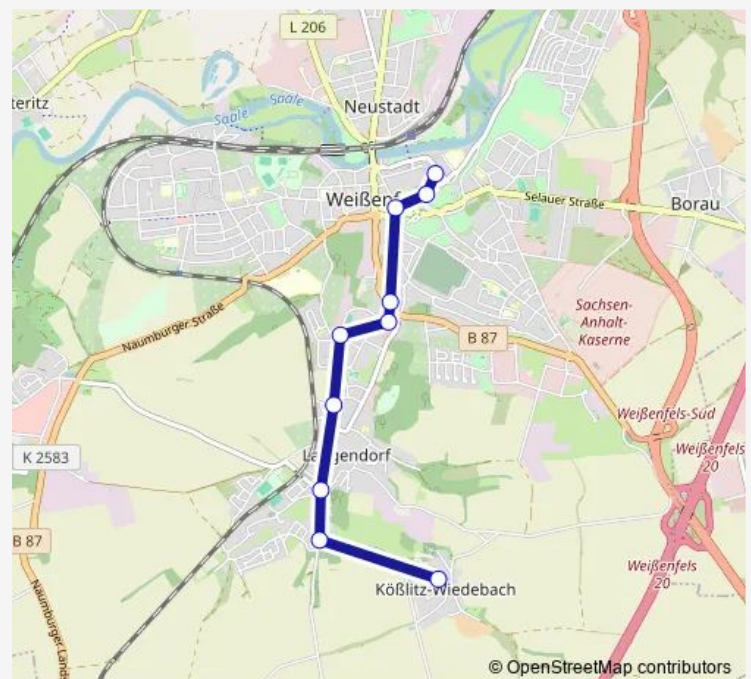

Direction

Kößlitz-Wiedebach — Weißenfels, Busbahnhof (Auss)

10 stops

[Open route schedule](#)

Kößlitz-Wiedebach

Untergreißlau (v. Wiedeb.)

Langendorf, Kirchbergstraße (v. Wiedebach)

Langendorf, Hochheimweg (v. Lgd.)

Weißenfels, Südring I

Weißenfels, Südring li

Weißenfels, Güldene Berge (stadtein)

Weißenfels, Saalstr. (Ri W)

Weißenfels, Markt (Ri. Busbhf.)

Weißenfels, Busbahnhof (Auss)

Route schedule

Kößlitz-Wiedebach — Weißenfels, Busbahnhof (Auss)

Monday 14:37-15:32

Tuesday 14:37-15:32

Wednesday 14:37-15:32

Thursday 14:37-15:32

Friday 14:37-15:32

Saturday —

Sunday —

Route info

Direction: Kößlitz-Wiedebach

Stops: 10

Trip Duration: 0 hour 20 min

205 Bus time schedules and route maps are available in an offline PDF at busmaps.com. Use the busmaps.com website to see live bus times, train schedule or subway schedule, and step-by-step directions for all public transit in Weissenfels