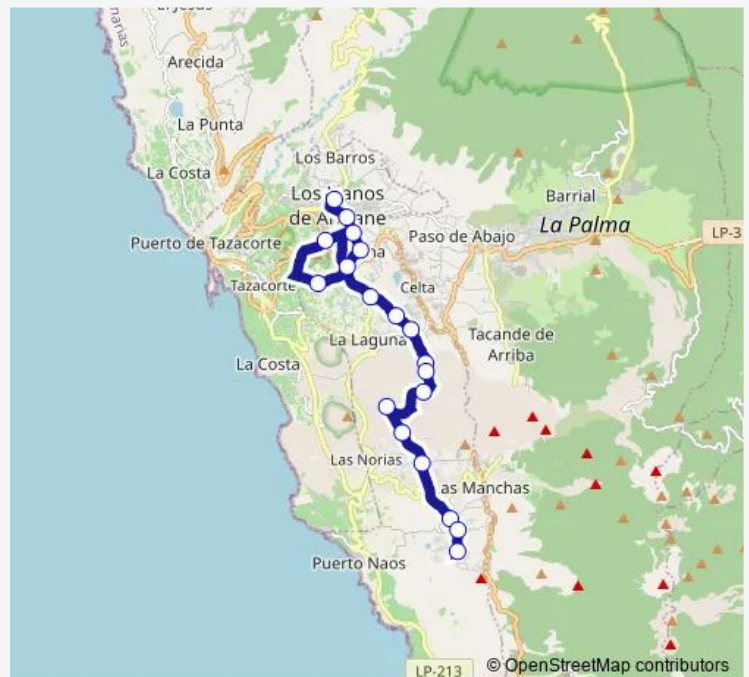

Saturday —

Sunday —

Route info

Direction: Estacion LOS Llanos

Stops: 19

Trip Duration: 0 hour 38 min

205 — Los Llanos - Rosas y Palomares - Manchas

Direction

Camino LAS Manchas — Estacion LOS Llanos

19 stops

[Open route schedule](#)

Camino LAS Manchas

EL Chorro B

Laza Glorieta B

EL Volcan B

LAS Palmeras B

LAS Rosas B

Cuatro Caminos

Triana

Recta Triana

Cruce Puerto Naos

Estacion LOS Llanos

Route schedule

Camino LAS Manchas — Estacion LOS Llanos

Monday 07:45-14:45

Tuesday 07:45-14:45

Wednesday 07:45-14:45

Thursday 07:45-14:45

Friday 07:45-14:45

Saturday —

Sunday —

Route info