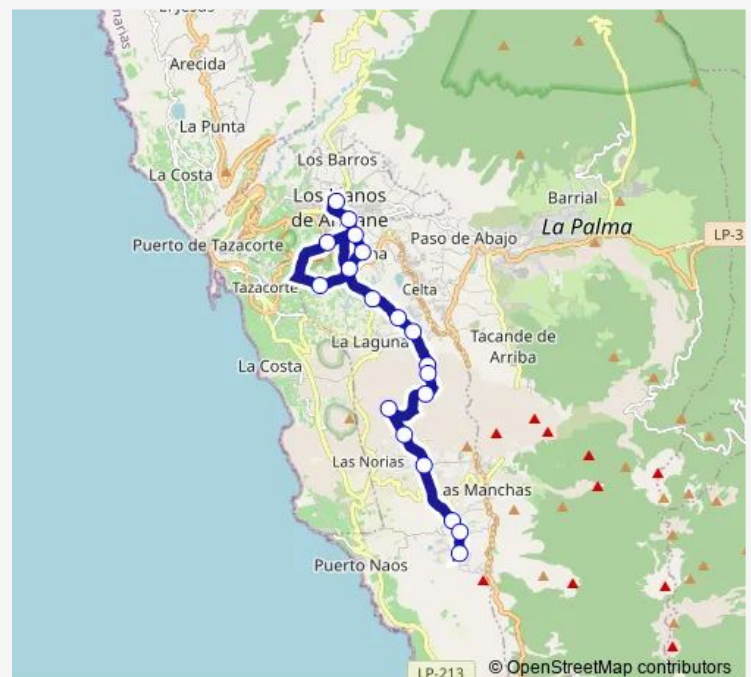

### Route schedule

Estacion LOS Llanos — Camino LAS Manchas

Monday 07:00-14:15

Tuesday 07:00-14:15

Wednesday 07:00-14:15

Thursday 07:00-14:15

Friday 07:00-14:15

Saturday —

### Route info

Direction: Estacion LOS Llanos

Stops: 19

Trip Duration: 0 hour 38 min

205 — Los Llanos - Rosas y Palomares - Manchas

## Direction

Camino LAS Manchas — Estacion LOS Llanos

19 stops

[Open route schedule](#)

Camino LAS Manchas

EL Chorro B

Laza Glorieta B

EL Volcan B

Palomares

LAS Rosas B

Cuatro Caminos

Triana

Recta Triana

Cruce Puerto Naos

Estacion LOS Llanos