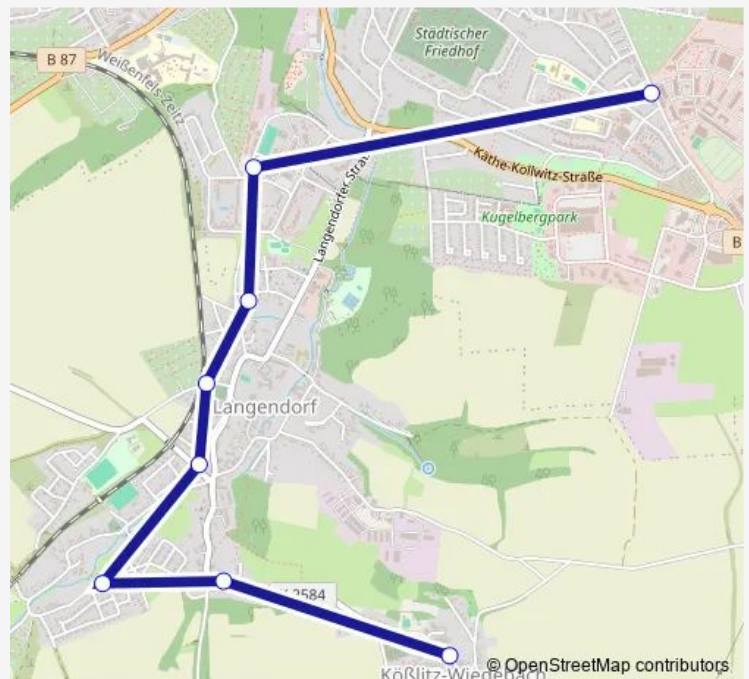

Direction

Weißenfels, Kaserne (v Busbhf) — Kößlitz-Wiedebach

8 stops

[Open route schedule](#)

Weißenfels, Kaserne (v Busbhf)

Weißenfels, Südring I

Langendorf, Hochheimweg (n. Lgd.)

Langendorf, Bahnhof

Langendorf, Denkmal (v. Leißlg.)

Langendorf, Bornberg

Untergreißlau (n. Wiedebe.)

Kößlitz-Wiedebach

Route schedule

Weißenfels, Kaserne (v Busbhf) — Kößlitz-Wiedebach

Monday 14:21-15:16

Tuesday 14:21-15:16

Wednesday 14:21-15:16

Thursday 14:21-15:16

Friday 14:21-15:16

Saturday —

Sunday —

Route info

Direction: Weißenfels, Kaserne (v Busbhf)

Stops: 8

Trip Duration: 0 hour 16 min