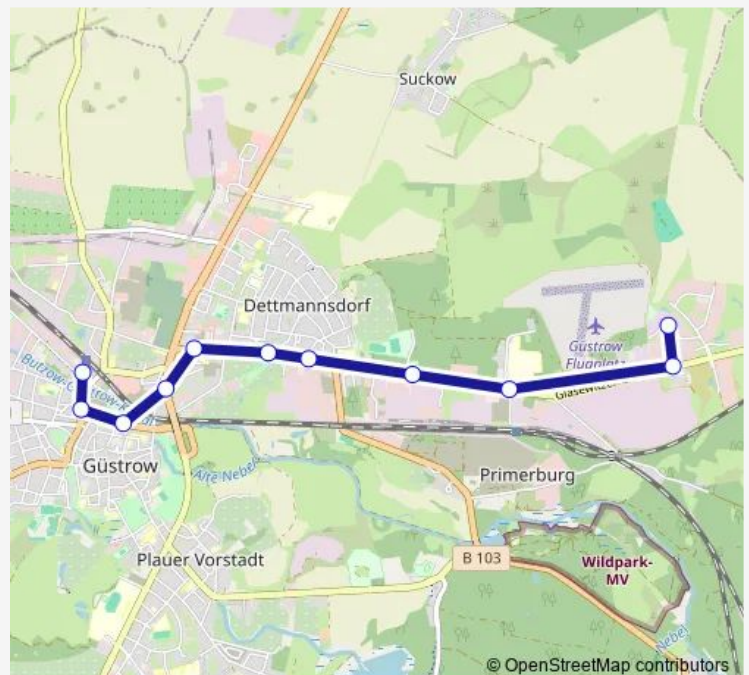

### Direction

Güstrow, GWG Koppelweg — Güstrow, Zob

11 stops

[Open route schedule](#)

Güstrow, GWG Koppelweg

Güstrow, Glasewitzer Burg

Güstrow, Bockhorst

Güstrow, Niklotstadion

Güstrow, Tannenhof

Güstrow, Am Suckower Graben

Güstrow, Haus des Handwerks

Güstrow, Liebnitzstraße

Güstrow, Bleicherstraße

Güstrow, Eisenbahnstraße

Güstrow, Zob

### Route schedule

Güstrow, GWG Koppelweg — Güstrow, Zob

Monday 06:50-08:05

Tuesday 06:50-08:05

Wednesday 06:50-08:05

Thursday 06:50-08:05

Friday 06:50-08:05

Saturday —

### Route info

Direction: Güstrow, GWG Koppelweg

Stops: 11

Trip Duration: 0 hour 14 min