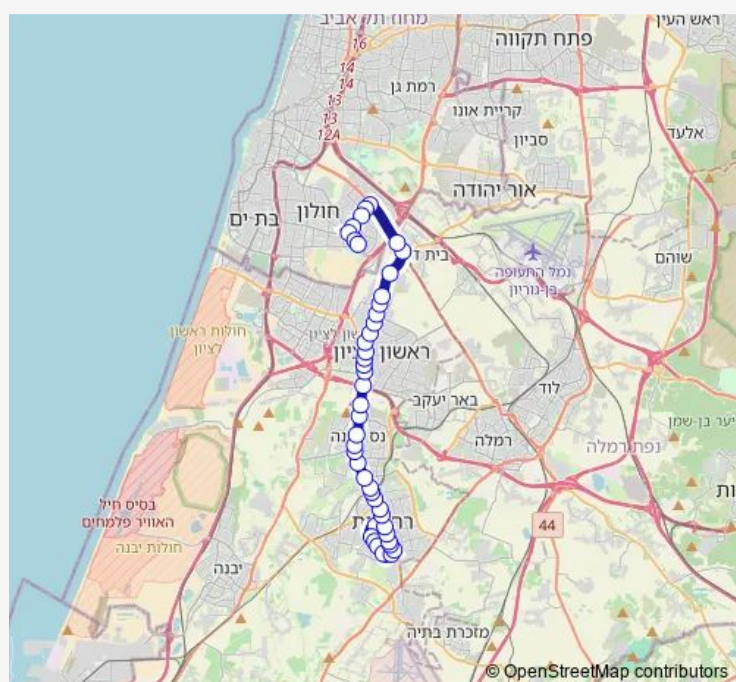

כביש 44/תחנה מטאורולוגית

צומת בית דגן

דרך המכבים/מכון וולקאני

דרך המכבים/אלי כהן

דרך המכבים/שדרות הציונות

דרך המכבים/בי'ס חקלאי

הרצל/קרן היסוד

הרצל/אויסקין

הרצל/עין הקורא

הרצל/אסא

הרצל/ינובסקי

Route schedule

מסוף קריית שרת — ת. מרכזית רחובות/רציפים

Monday	13:30-19:00
Tuesday	13:30-19:00
Wednesday	13:30-19:00
Thursday	13:30-19:00
Friday	—
Saturday	—
Sunday	13:30-19:00

Route info

Direction: מסוף קריית שרת

Stops: 45

Trip Duration: 0 hour 56 min

■ 205 — מסוף קריית שרת-חולון<->ת. מרכזית רחובות/רציפים רחובות-1# BusMaps

הרצל/שדרות תש"ח

ת. רכבת ראשונים

מחנה פיקוד העורף