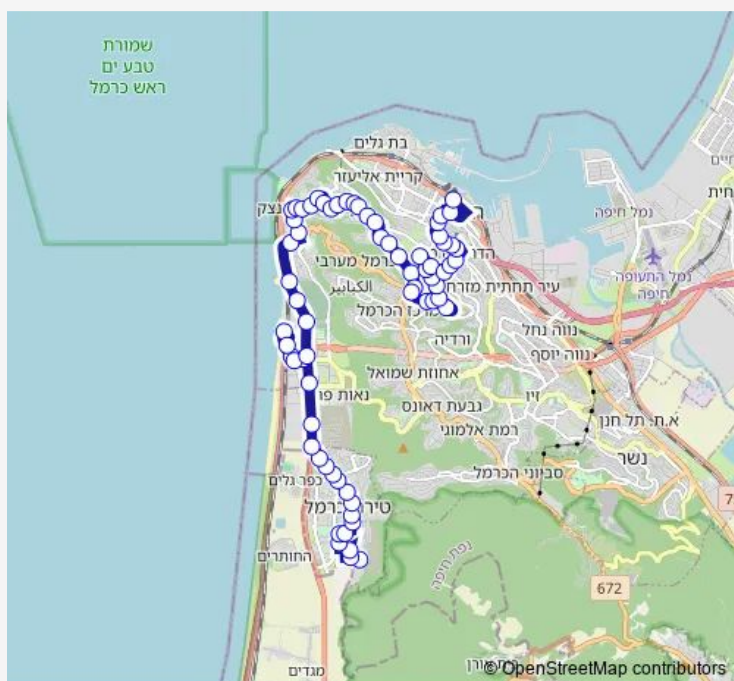

הרצל/ביאליק

הרצל/מוצקין

הרצל/קרן היסוד

הרצל/כרמלים

מסעף טירת כרמל/הרצל

בסיס תובלה

ההגנה/רוטנברג

מת'מ

סחרוב

חוף דדו

ת. רכבת חוף הכרמל

Route schedule

מרכז לבריאות הנפש טירת כרמל — ת. רכבת חיפה מרכז

| | |
|-----------|-------------|
| Monday | — |
| Tuesday | — |
| Wednesday | — |
| Thursday | 23:00-23:30 |
| Friday | 00:00-23:25 |
| Saturday | 00:00-23:30 |
| Sunday | 00:00-03:59 |

Route info

Direction: מרכז לבריאות הנפש טירת כרמל

Stops: 68

Trip Duration: 0 hour 57 min

סחרוב

מת'מ

בית עלמין נוצרי/ההגנה

כפר סמיר