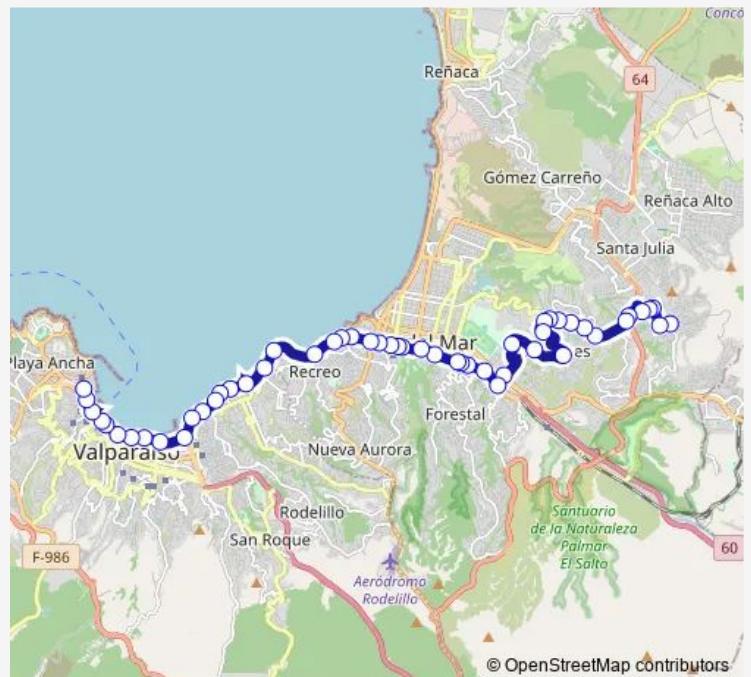

Thursday 05:00-22:00

Friday 05:00-22:00

Saturday 07:00-22:00

Sunday 07:00-21:00

Route info

Direction: Agusto D'Halmar 188 / Norte

Stops: 52

Trip Duration: 0 hour 59 min

205 — Villa Independencia - Aduana

Viana - Valdivia

Viana - Cancha

Mall Espacio Urbano Viña Centro

Bohn

Viana 556

Viana - Echevers

Viana - Villanelo

Errazuriz - Rodriguez / Oriente

Errazuriz - Edwards

Errazuriz - Bellavista / Oriente

Errazuris - Duoc Cousiño / Oriente

Errazuriz - Gomez Carreño / Oriente

Estación Puerto

Errazuriz - San Martin - Plaza Echaurren

Tps - Aduana

Direction

Aduana - Carampagne — Agosto D'Halmar 188 / Sur

59 stops

[Open route schedule](#)

Aduana - Carampagne

Errazuriz - San Martin - Plaza Echaurren

Sotomayor - Errazuriz - Puerto