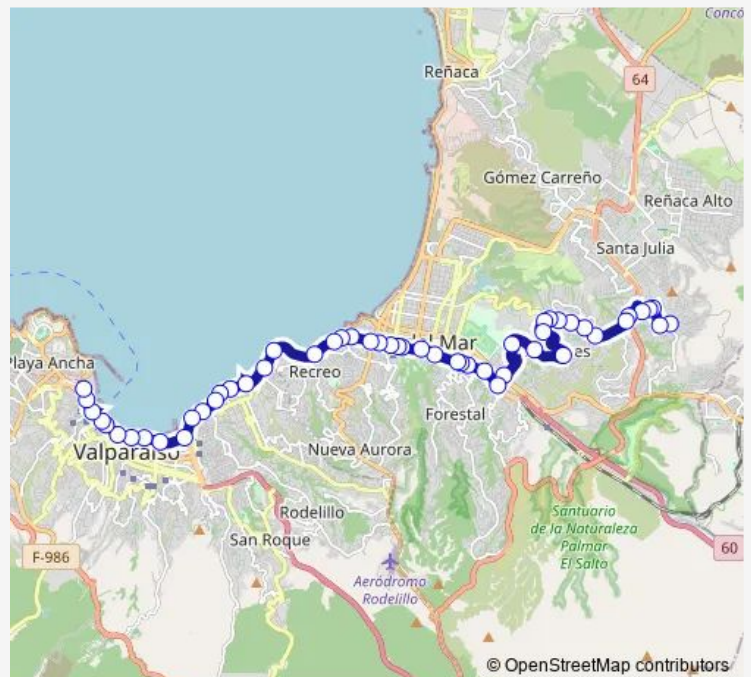

Thursday 05:00-22:00

Friday 05:00-22:00

Saturday 07:00-22:00

Sunday 07:00-21:00

Route info

Direction: Agusto D'Halmar 188 / Norte

Stops: 52

Trip Duration: 0 hour 59 min

205 — Villa Independencia - Aduana

Viana - Valdivia

Viana - Cancha

Mall Espacio Urbano Viña Centro

Bohn

Viana 556

Viana - Echevers

Viana - Villanelo

Errazuriz - Rodriguez / Oriente

Errazuriz - Edwards

Errazuriz - Bellavista / Oriente

Errazuris - Duoc Cousiño / Oriente

Errazuriz - Gomez Carreño / Oriente

Estación Puerto

Errazuriz - San Martin - Plaza Echaurren

Tps - Aduana

Direction

Aduana - Carampagne — Agosto D'Halmar 188 / Sur

59 stops

[Open route schedule](#)

Aduana - Carampagne

Errazuriz - San Martin - Plaza Echaurren

Sotomayor - Errazuriz - Puerto