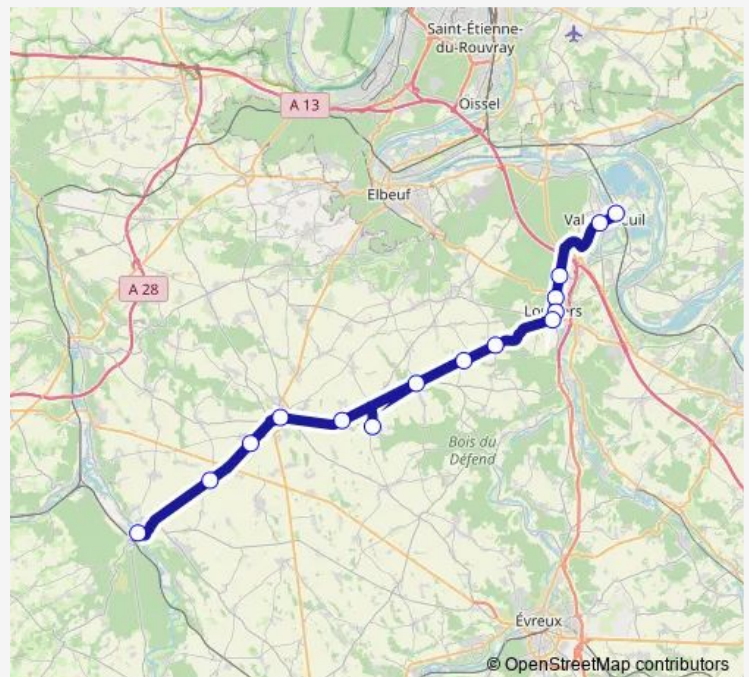

Bus 205 Beaumont-LE-Roger / VAL-DE-Reuil

[Go to website](#)

Direction

VAL-DE-Reuil - Gare Sncf — Beaumont-LE-Roger - Place de la Poste

15 stops

[Open route schedule](#)

VAL-DE-Reuil - Gare Sncf

VAL-DE-Reuil - Cfa

VAL-DE-Reuil - Aventis

Louviers - Rue De Lattre de Tassigny

Louviers - Boulevard Joffre

Louviers - Champ de foire

Surville - Rd133 x Petel

Quatremare - Place

Venon - Rd133

Saint-Aubin-D'Ecrosville - École

Marbeuf - Dumontier

LE Neubourg - Office tourisme

Epreville-Pres-LE-Neubourg - Le Brabant

Bray - Rd133 Parking

Beaumont-LE-Roger - Place de la Poste

Route schedule

VAL-DE-Reuil - Gare Sncf — Beaumont-LE-Roger - Place de la Poste

Monday	06:25-17:50
Tuesday	06:25-17:50
Wednesday	06:25-17:50
Thursday	06:25-17:50
Friday	06:25-17:50
Saturday	06:25-17:50
Sunday	—

Route info

Direction: VAL-DE-Reuil - Gare Sncf

Stops: 15

Trip Duration: 1 hour 10 min