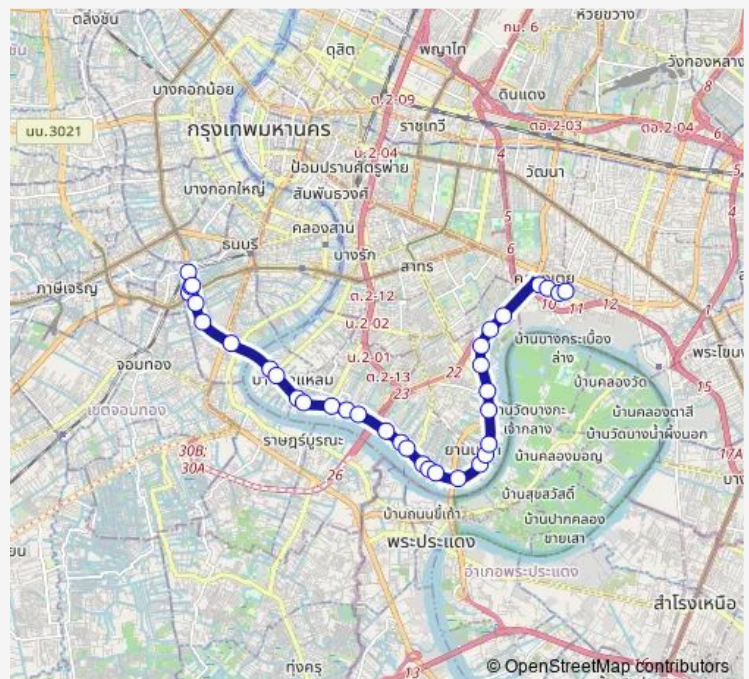

### Route schedule

ท่าปล่อยรถ เดอะมอลล์ท่าพระ;The Mall Tha Phra Bus Terminal — อุ้คลองเตย;Bus Depot Klong Toei

Monday	00:00
Tuesday	00:00
Wednesday	00:00
Thursday	00:00
Friday	00:00
Saturday	00:00
Sunday	00:00

### Route info

Direction: ท่าปล่อยรถ เดอะมอลล์ท่าพระ;The Mall Tha Phra Bus Terminal

Stops: 34

Trip Duration: 0 hour 56 min

205 — เดอะมอลล์ท่าพระ - อุ้คลองเตย;The Mall Thaphra - Klongtoey Depot

ตรงข้ามวัดปวิวาส;Wat Pariwas (Opposite)