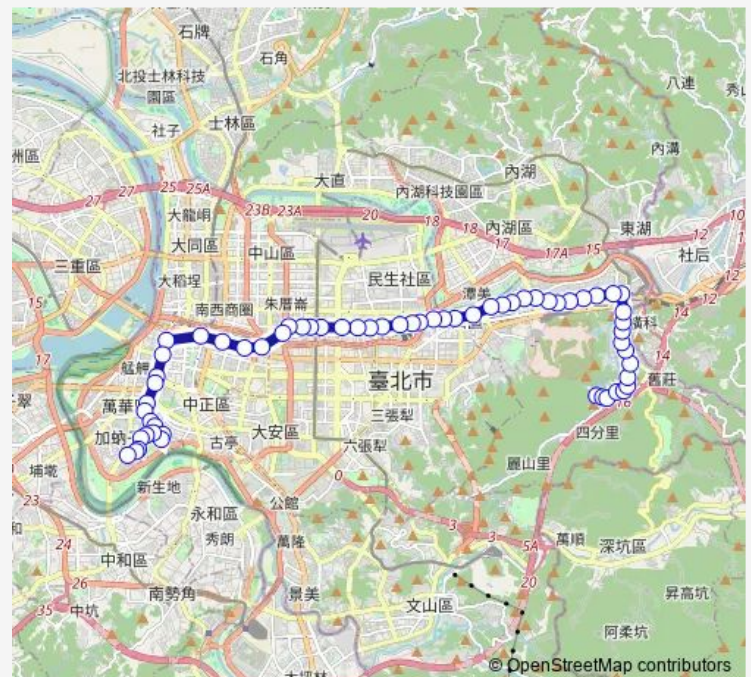

Saturday 00:00

Sunday 00:00

Route info

Direction: 中華科技大學(正門)

Stops: 61

Trip Duration: 1 hour 23 min

205 — 中華科技大學-東園

玉成國小

西新里(新新公園)

南港路三段

松山磚廠

玉成里

松山車站(八德)

松山農會

饒河街觀光夜市(八德)

基隆路口