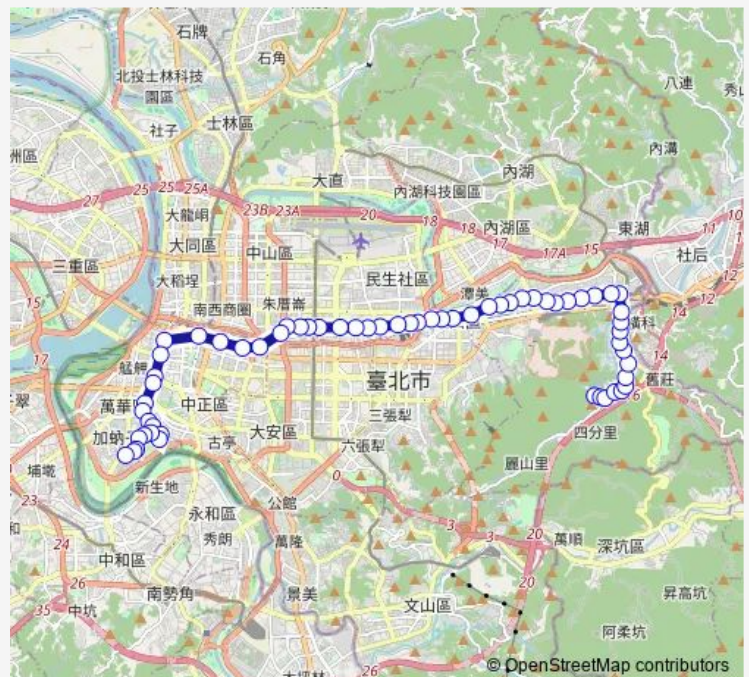

Saturday 00:00

Sunday 00:00

Route info

Direction: 中華科技大學(正門)

Stops: 61

Trip Duration: 1 hour 23 min

205 — 中華科技大學-東園

玉成國小

西新里(新新公園)

南港路三段

松山磚廠

玉成里

松山車站(八德)

松山農會

饒河街觀光夜市(八德)

基隆路口