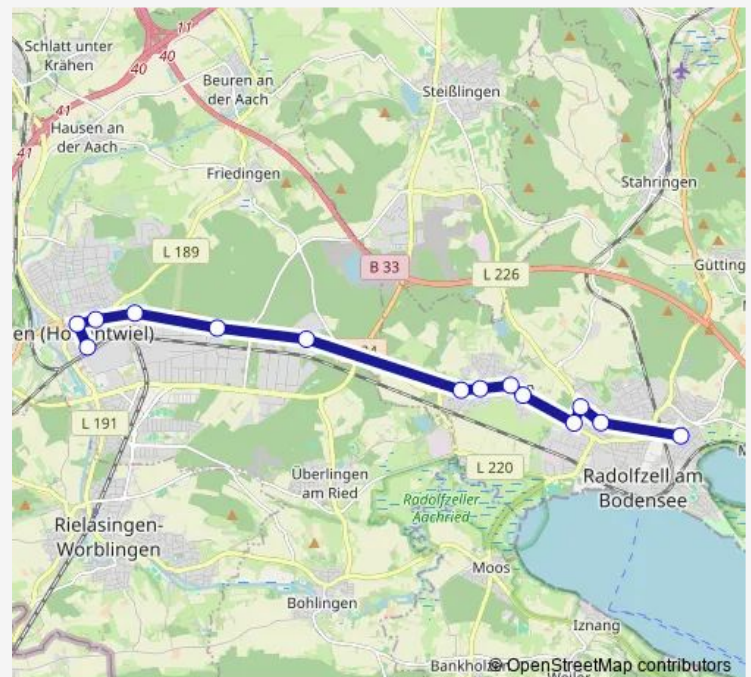

### Direction

Radolfzell, Gymnasium — Singen (Htw), Bahnhof/Karstadt

14 stops

[Open route schedule](#)

Radolfzell, Gymnasium

Radolfzell, Kasernenstr./Höri.

Radolfzell, Kasernenstr./Riz

Radolfzell, Feuerwehrhaus

Singen (Htw), H.-Weber-Platz

Singen (Htw), Bahnhof/Karstadt

### Route schedule

Radolfzell, Gymnasium — Singen (Htw), Bahnhof/Karstadt

Monday 14:25

Tuesday 14:25

Wednesday 14:25

Thursday 14:25

Friday 14:25

Saturday —

### Route info

Direction: Radolfzell, Gymnasium

Stops: 14

Trip Duration: 0 hour 29 min

**Direction**

Singen (Htw), Bahnhof/Karstadt — Radolfzell, Gymnasium

15 stops

[Open route schedule](#)