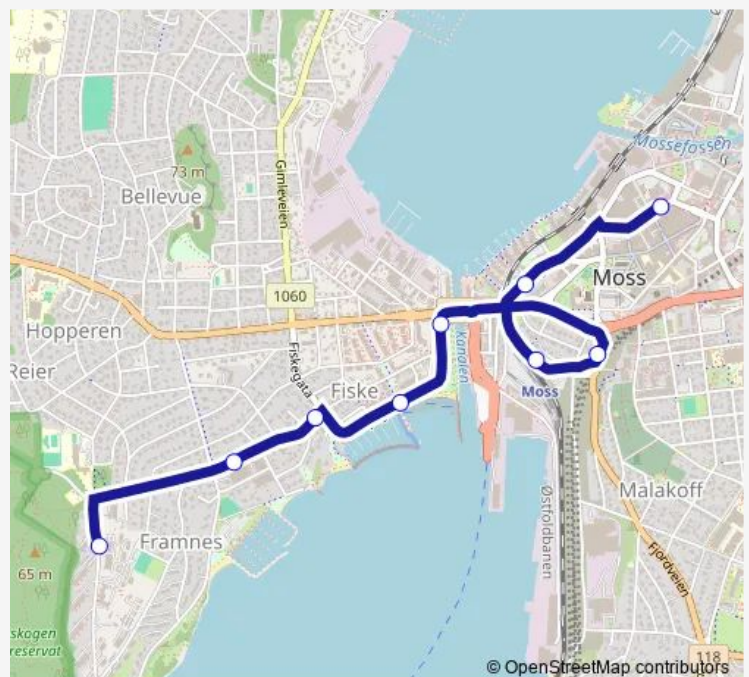

### Direction

Jeløy Folkehøyskole — Moss bussterminal

9 stops

[Open route schedule](#)

Jeløy Folkehøyskole

Bråtengata

Fiske

Jeløy Kiwi

Kanalparken

Kransen

Moss stasjon

Storgata

Moss bussterminal

### Route schedule

Jeløy Folkehøyskole — Moss bussterminal

Monday 06:14-18:04

Tuesday 06:14-18:04

Wednesday 06:14-18:04

Thursday 06:14-18:04

Friday 06:14-18:04

Saturday —

### Route info

Direction: Jeløy Folkehøyskole

Stops: 9

Trip Duration: 0 hour 12 min

■ 205 — Framnes