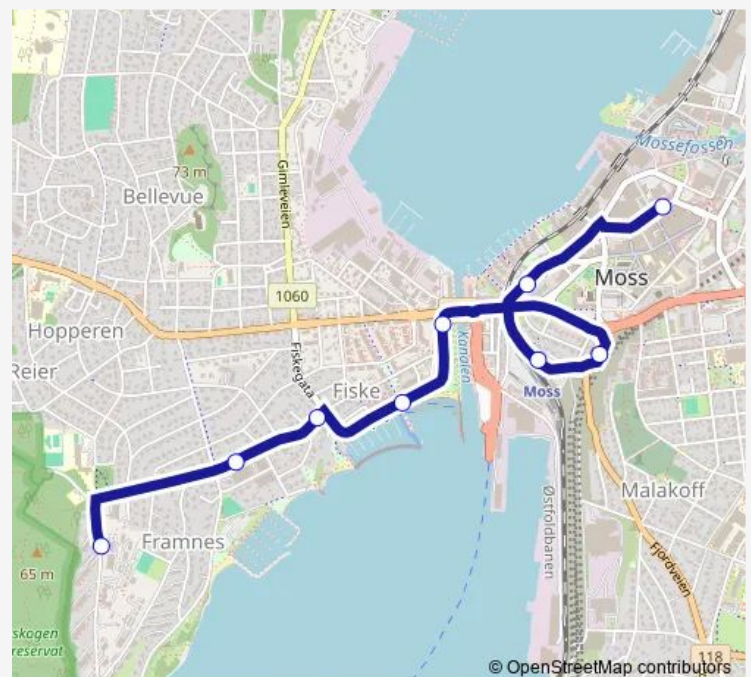

Fiske

Jeløy Kiwi

Kanalparken

Kransen

Moss stasjon

Storgata

Moss bussterminal

Route schedule

Jeløy Folkehøyskole — Moss bussterminal

Monday 06:14-18:04

Tuesday 06:14-18:04

Wednesday 06:14-18:04

Thursday 06:14-18:04

Friday 06:14-18:04

Saturday —

Sunday —

Route info

Direction: Jeløy Folkehøyskole

Stops: 9

Trip Duration: 0 hour 12 min

■ 205 — Framnes

Direction

Moss bussterminal — Jeløy Folkehøyskole

13 stops

Syrinveien

Vårlistranda

Horsens gate

Strandpromenaden

Framnes Karlstadveien

Jeløy Folkehøyskole

Route schedule

Moss bussterminal — Jeløy Folkehøyskole