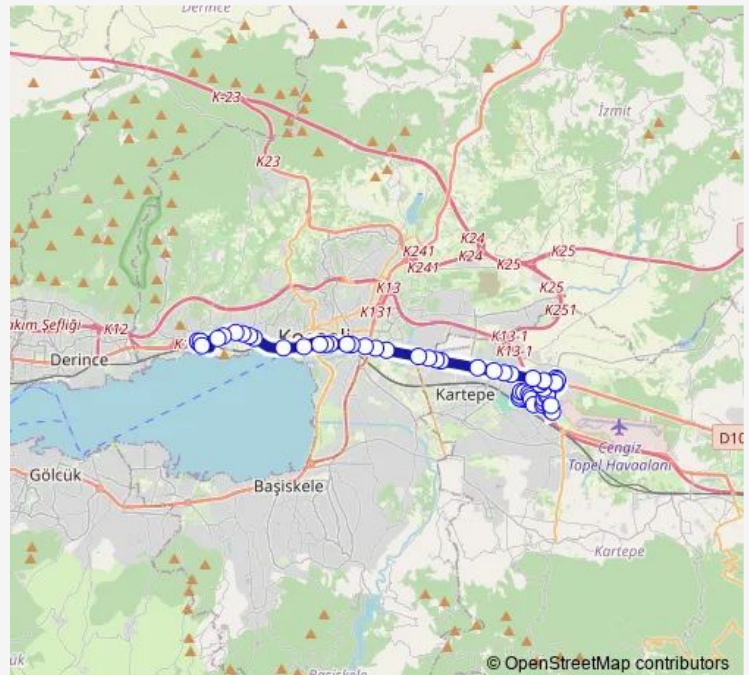

Thursday 07:00-19:30

Friday 07:00-19:30

Saturday 07:00-19:30

Sunday 07:45-18:30

Route info

Direction: BAHÇELİEVLER CAMİİ 1

Stops: 56

Trip Duration: 0 hour 39 min

205 — Bahçelievler-Ataevleri-İstasyon-İzmit

BusMaps

UZUNÇİFTLİK İTFAİYE AMİRLİĞİ

EMEK KAHVELER

KOÜ NUH ÇİMENTO M.Y.O. 2

GÜZEL SOKAK 1

EMEKEVLER DEPOLAMA ALANI

UZUNÇİFTLİK İTFAİYE AMİRLİĞİ 1