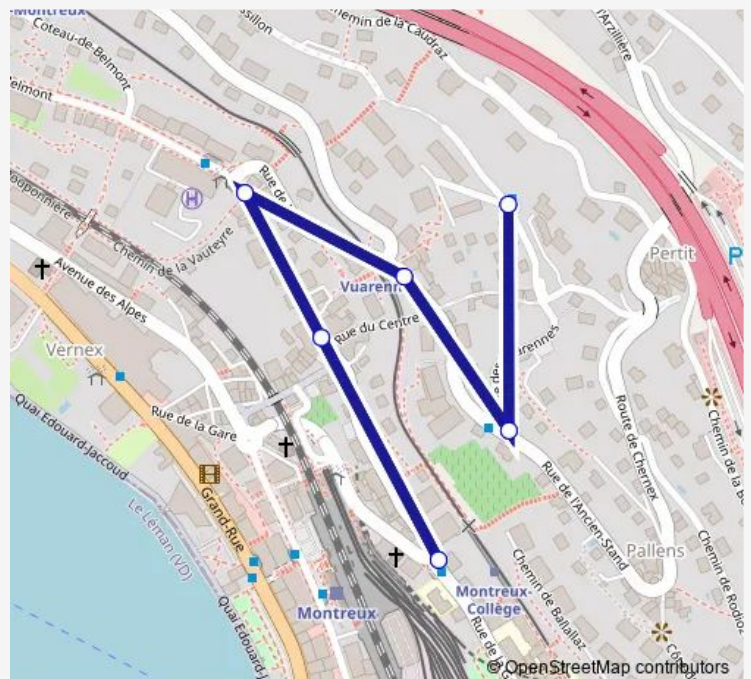

Direction

Montreux, Le Taux — Montreux, rue de la Gare

6 stops

[Open route schedule](#)

Montreux, Le Taux

Montreux, Ballallaz

Montreux, Vuarennas

Montreux, Belmont

Friday 09:22-22:51

Saturday 21:21-22:51

Sunday 09:22-20:22

Route info

Direction: Montreux, Le Taux

Stops: 6

Trip Duration: 0 hour 5 min

Direction

Montreux, Le Taux — Montreux, rue de la Gare

6 stops

[Open route schedule](#)

Montreux, Le Taux

Montreux, Ballallaz

Montreux, Vuarennas

Montreux, Belmont

Montreux, rue du Centre

Montreux, rue de la Gare

Route schedule

Montreux, Le Taux — Montreux, rue de la Gare

Monday	20:51
Tuesday	20:51
Wednesday	20:51
Thursday	20:51
Friday	20:51
Saturday	20:51
Sunday	—

Route info

Direction: Montreux, Le Taux