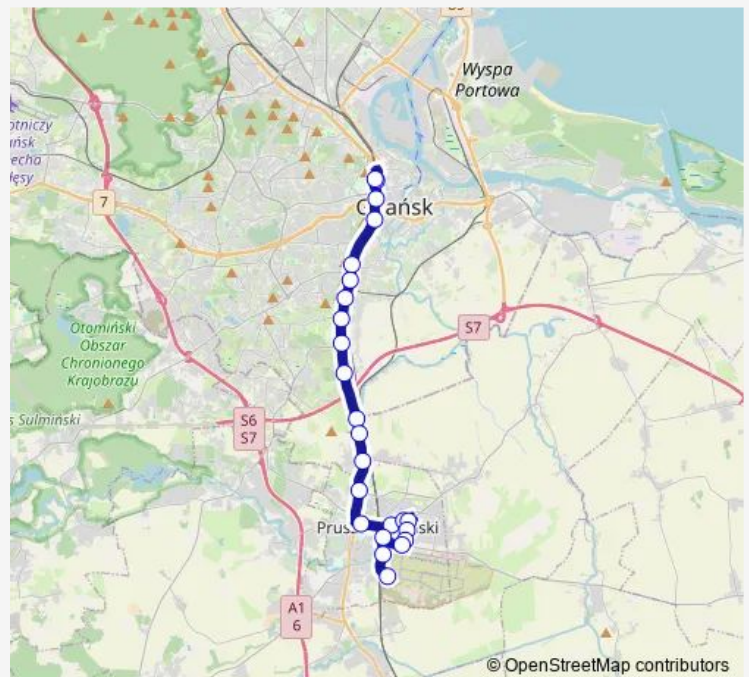

Thursday 05:06-18:15

Friday 05:06-18:15

Saturday 11:46-18:46

Sunday 11:46-18:46

Route info

Direction: Pruszcz Gdański Komarowo 01

Stops: 24

Trip Duration: 0 hour 44 min

Toruńska 01

Brama Wyżynna 05

Dworzec Główny 07

Direction

Dworzec Główny 07 — Pruszcz Gdański Komarowo 01

24 stops

[Open route schedule](#)

Dworzec Główny 07

Dworzec Główny 18

Brama Wyżynna 04

Toruńska 02

Sandomierska 02

Rejtana 02

Gościnną 02

Nowiny 02

Ukońska 02