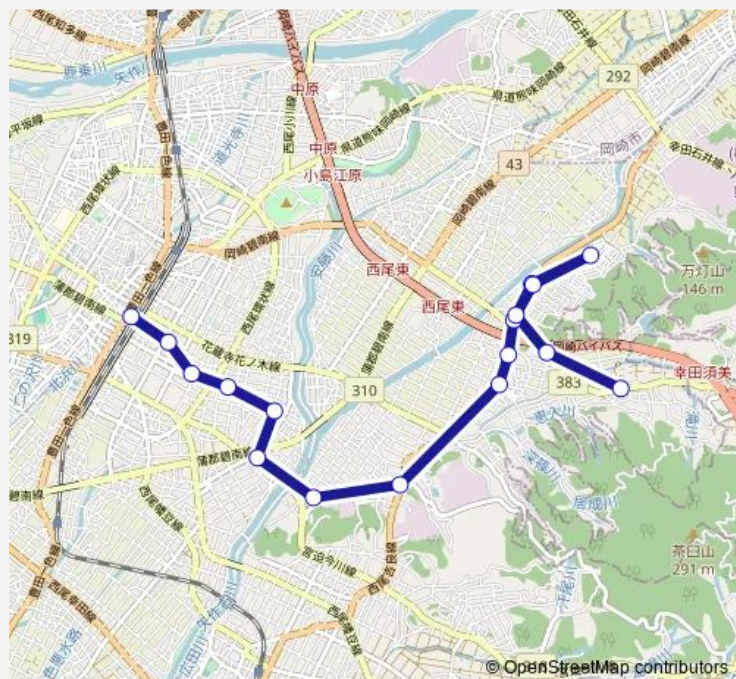

Bus 六万石くるりんバス 2室場線

[Go to website](#)

Direction

西尾駅 — 平原

17 stops

[Open route schedule](#)

- 西尾駅
- 市役所
- 丁田
- 中央体育館
- 小焼野
- 宅野島
- ホワイトウェイブ
- 黄金堤
- 室場ふれあいセンター
- 家武
- 駒場
- 駒場北
- つくしが丘
- 駒場北
- 駒場
- 家武東
- 平原

Route schedule

西尾駅 — 平原

Monday	09:40-18:50
Tuesday	09:40-18:50
Wednesday	09:40-18:50
Thursday	09:40-18:50
Friday	09:40-18:50
Saturday	09:40-18:50
Sunday	09:40-18:50

Route info

Direction: 西尾駅

Stops: 17

Trip Duration: 0 hour 30 min

六万石くるりんバス 2室場線

Direction

平原 — 西尾駅

17 stops

[Open route schedule](#)

平原

家武東

駒場

Monday 07:15-16:30

Tuesday 07:15-16:30

Wednesday 07:15-16:30

Thursday 07:15-16:30

Friday 07:15-16:30

Saturday 07:15-16:30

Sunday 07:15-16:30

Route info