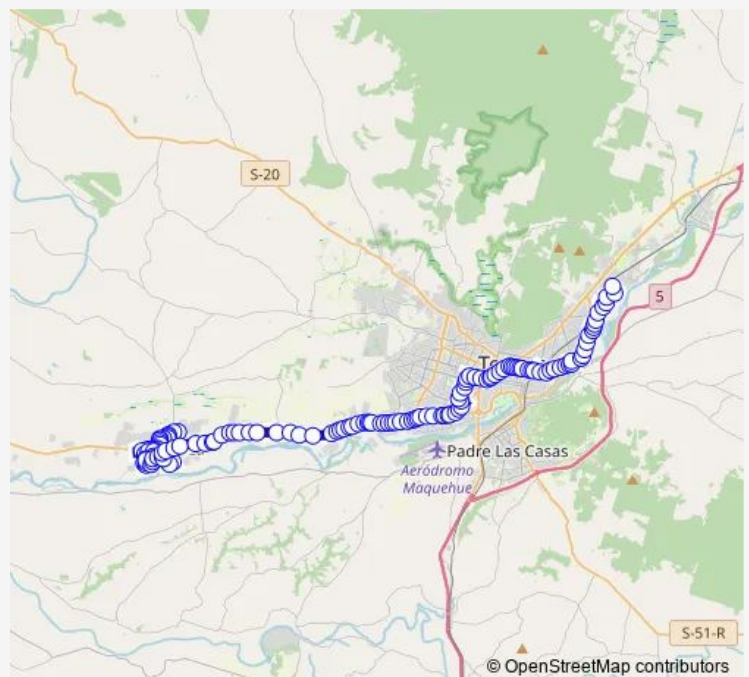

Río Don / Río de La Plata

Río Don / Río Huequén

Río Don / Langdon Quince

Río Don / Río Támesis

Cost / Langdon doce

Cost / Langdon Nueve

Cost / Río Leña

Cost / Río Duero

Cost / Futaleufú

Cost / Chacao

Cost / Pircunche

Route schedule

Mendoza / Isla Sta María — Los Bosques / Terminal salida Linea 5,

Monday 06:00-22:00

Tuesday 06:00-22:00

Wednesday 06:00-22:00

Thursday 06:00-22:00

Friday 06:00-22:00

Saturday 06:00-22:00

Sunday 06:00-22:00

Route info

Direction: Mendoza / Isla Sta María

Stops: 132

Trip Duration: 3 hour 19 min

5 B — Labranza - Villa los Ríos

Cost / Melipeuco

Colima / Niagara

Colima / Belgrado

Colima / Valparaiso

Valparaíso / Antifil

Antifil / Sargente Aldea

Antifil / Quidel