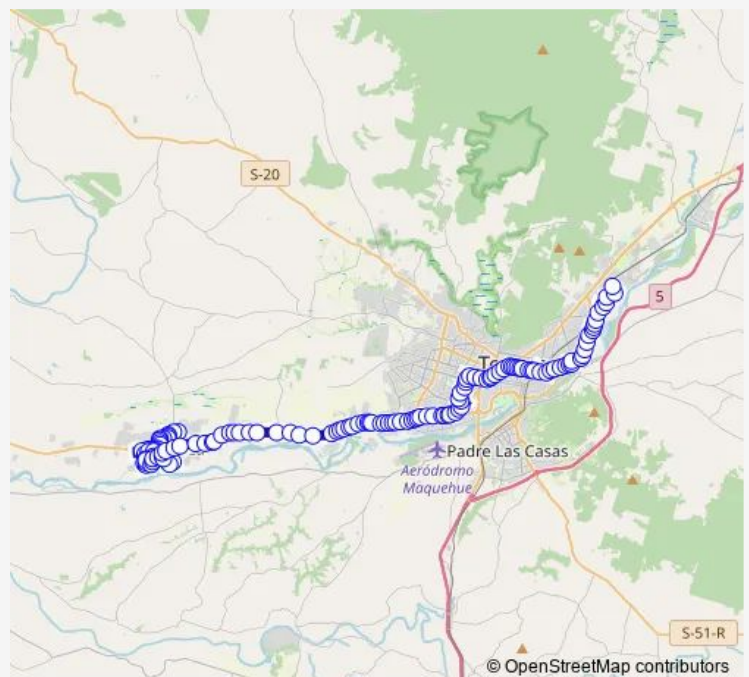

Río Don / Río de La Plata

Río Don / Río Huequén

Río Don / Langdon Quince

Río Don / Río Támesis

Cost / Langdon doce

Cost / Langdon Nueve

Cost / Río Leña

Cost / Río Duero

Cost / Futaleufú

Cost / Chacao

Cost / Pircunche

Route schedule

Mendoza / Isla Sta María — Los Bosques / Terminal salida Linea 5,

Monday 06:00-22:00

Tuesday 06:00-22:00

Wednesday 06:00-22:00

Thursday 06:00-22:00

Friday 06:00-22:00

Saturday 06:00-22:00

Sunday 06:00-22:00

Route info

Direction: Mendoza / Isla Sta María

Stops: 132

Trip Duration: 3 hour 19 min

5 B — Labranza - Villa los Ríos

Cost / Melipeuco

Colima / Niagara

Colima / Belgrado

Colima / Valparaiso

Valparaíso / Antifil

Antifil / Sargente Aldea

Antifil / Quidel