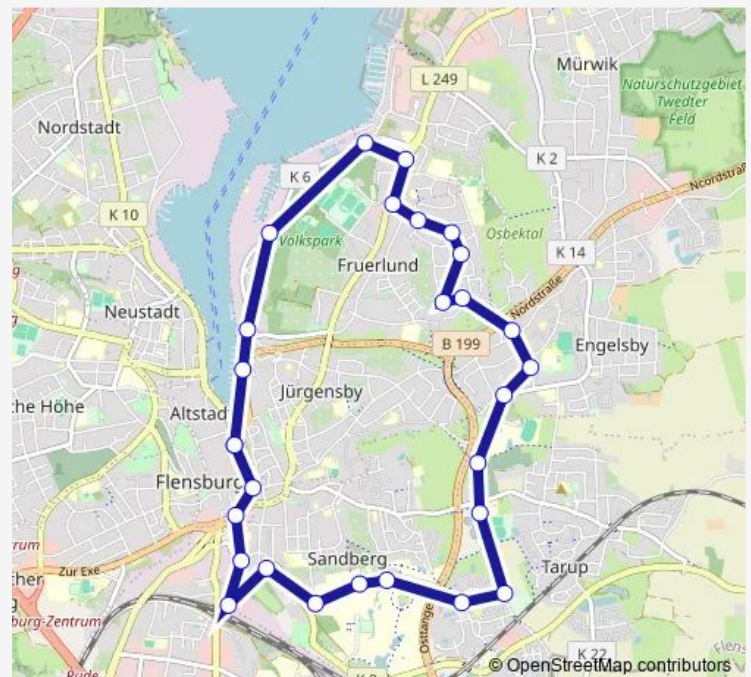

### Route info

Direction: Flensburg Zob

Stops: 28

Trip Duration: 0 hour 38 min

5 B

Flensburg Campus Hochschule

Flensburg Mühlendamm

Flensburg Bahnhof