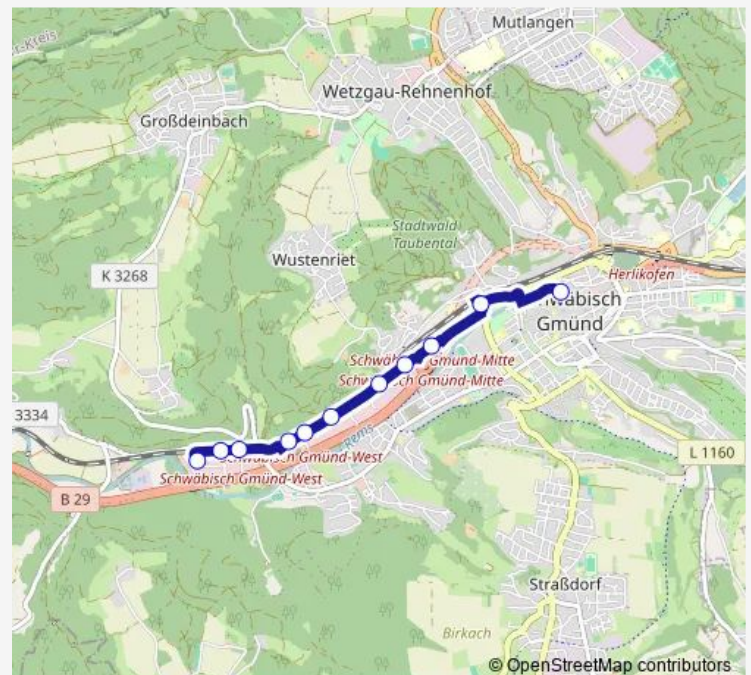

GD, Stiftsgut

GD, Diözesansiedlung

GD, Goethestr./Hans-Scherr-Weg

GD, Hallenbad

GD, Landratsamt

GD, Uferstr.

GD, Bahnhof

### Route schedule

Maitis Limesweg — GD, Bahnhof

Monday 07:00

Tuesday 07:00

Wednesday 07:00

Thursday 07:00

Friday 07:00

Saturday —

### Route info

Direction: Maitis Limesweg

Stops: 11

Trip Duration: 0 hour 19 min

■ 5 b

BusMaps

## Route info

Direction: GD, Marktplatz

Stops: 12

Trip Duration: 0 hour 20 min