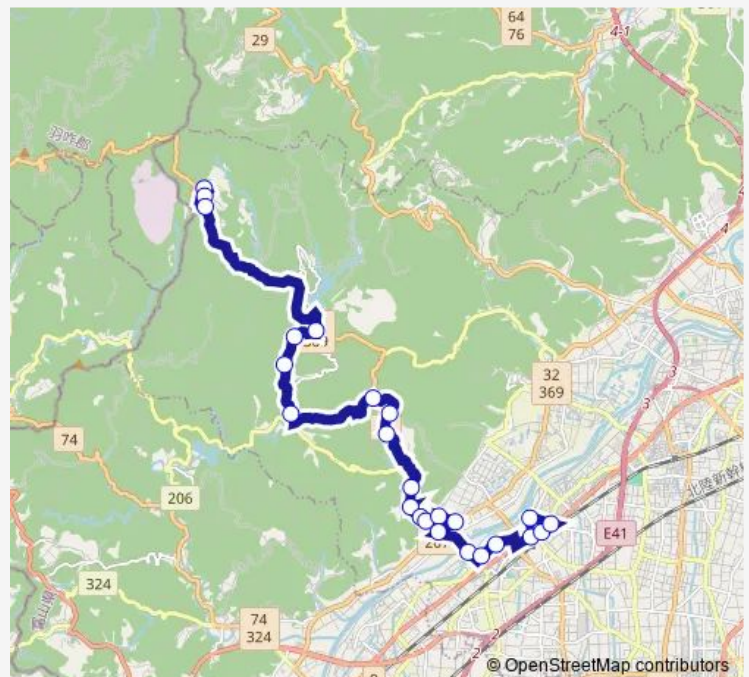

## Bus 五位山線 福岡小学校行 ( 栢丘經由 )

[Go to website](#)

### Route schedule

沢川 — 福岡小学校

Monday	07:12
Tuesday	07:12
Wednesday	07:12
Thursday	07:12
Friday	07:12
Saturday	07:12
Sunday	07:12

### Route info

Direction: 沢川

Stops: 24

Trip Duration: 0 hour 51 min

五位山線 福岡小学校行 ( 栢丘經由 )

福岡元町

農協給油所前

福岡小学校