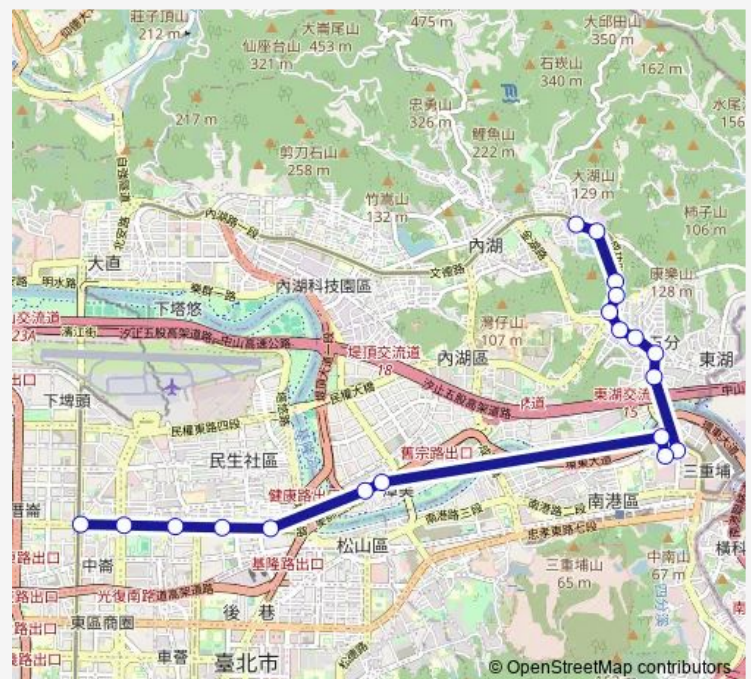

南京舊宗路口

麥帥一橋

南京公寓(捷運南京三民)

南京三民路口

南京寧安街口

南京敦化路口(小巨蛋)

捷運南京復興站

### Route schedule

捷運大湖公園站 — 捷運南京復興站

Monday 06:00-23:00

Tuesday 06:00-23:00

Wednesday 06:00-23:00

Thursday 06:00-23:00

Friday 06:00-23:00

Saturday 06:00-23:00

### Route info

Direction: 捷運大湖公園站

Stops: 19

Trip Duration: 5 hour 0 min

棕10 — 捷運大湖公園站-南京復興路口

棕10 Bus time schedules and route maps are available in an offline PDF at [busmaps.com](https://busmaps.com). Use the [busmaps.com](https://busmaps.com) website to see live bus times, train schedule or subway schedule, and step-by-step directions for all public transit in Taipei