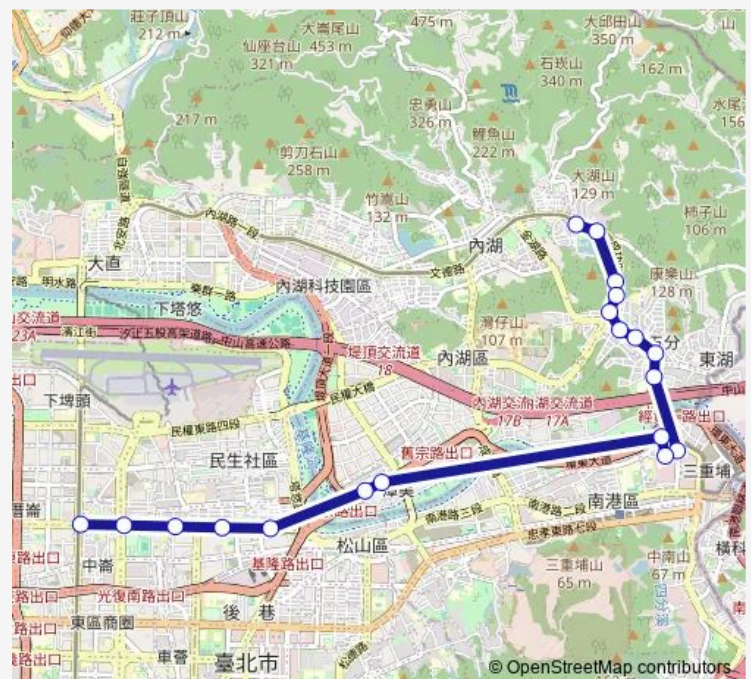

南京舊宗路口

麥帥一橋

南京公寓(捷運南京三民)

南京三民路口

南京寧安街口

南京敦化路口(小巨蛋)

捷運南京復興站

### Route schedule

捷運大湖公園站 — 捷運南京復興站

Monday 06:00-23:00

Tuesday 06:00-23:00

Wednesday 06:00-23:00

Thursday 06:00-23:00

Friday 06:00-23:00

Saturday 06:00-23:00

### Route info

Direction: 捷運大湖公園站

Stops: 19

Trip Duration: 4 hour 0 min

棕10 — 捷運大湖公園站-南京復興路口

棕10 Bus time schedules and route maps are available in an offline PDF at [busmaps.com](https://busmaps.com). Use the [busmaps.com](https://busmaps.com) website to see live bus times, train schedule or subway schedule, and step-by-step directions for all public transit in Taipei